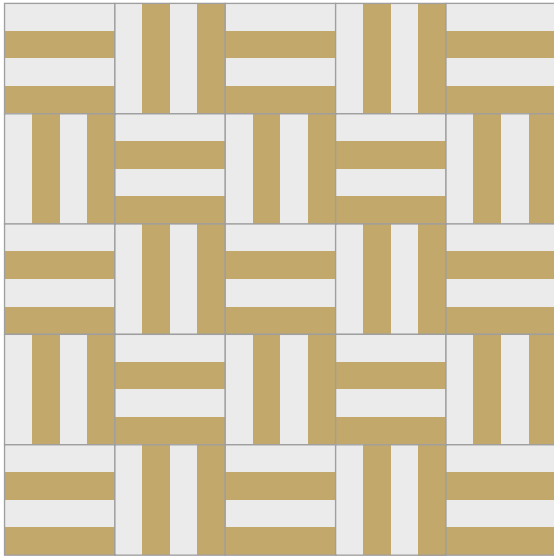

2 COLORES

3 COLORES