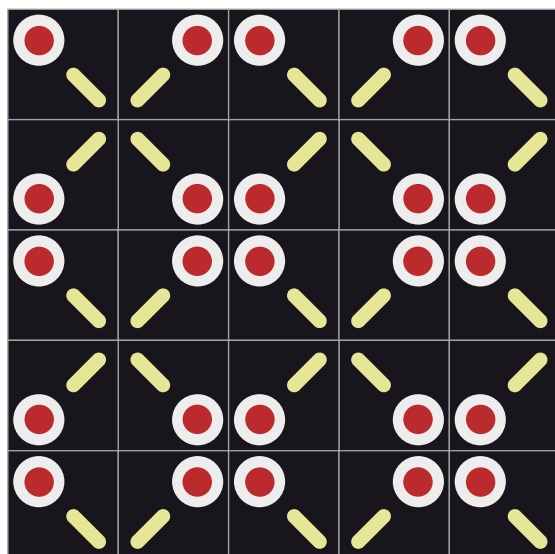

Dibujo:

3 COLORES

Complejidad:

SIMPLE

4 COLORES

Recomendaciones de uso:

- BAÑO
- COCINA
- COMEDOR / RESTAURANTE
- BAR / LOCAL
- DETALLE PARED

ILEGIBLE EN CUALQUIER COLOR!