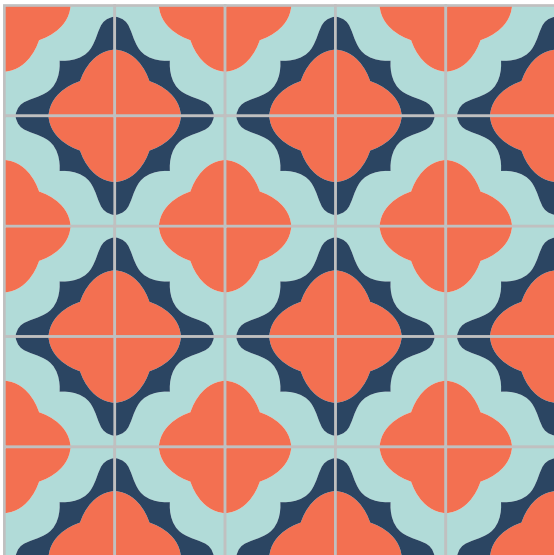

Modelo:

ARABIA

Dimensiones:

20 X 20 CM

Dibujo:

Complejidad:

SIMPLE

Recomendaciones de uso:

- BAÑO
- COCINA
- INTERIOR CASA
- TERRAZA / JARDÍN
- COMEDOR / RESTAURANTE
- BAR / LOCAL
- DETALLE PARED

¡LEGIBLE EN CUALQUIER COLOR!