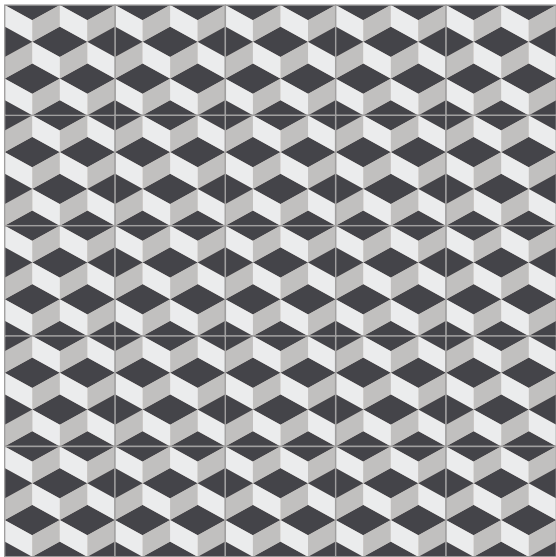

Modelo:

OLAS

Dimensiones:

20 X 20 CM

30 X 30 CM

3 COLORES