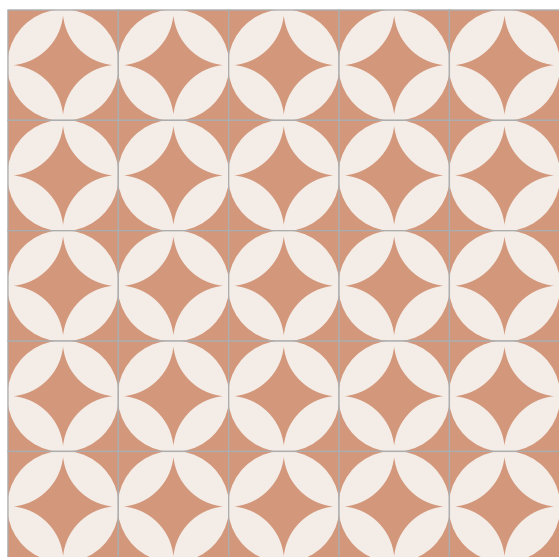

20 X 20 CM

Dibujo:

Complejidad:

SIMPLE

Recomendaciones de uso:

BAÑO
COCINA
INTERIOR CASA
TERRAZA / JARDÍN
COMEDOR / RESTAURANTE
BAR / LOCAL
DETALLE PARED

¡LEGIBLE EN CUALQUIER COLOR!

2 COLORES