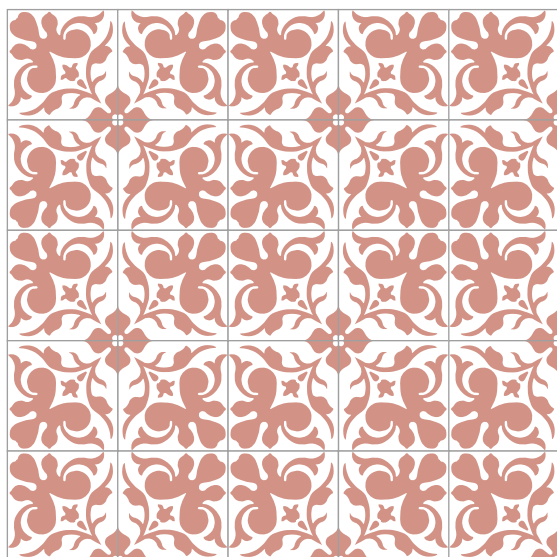

2 COLORES

3 COLORES