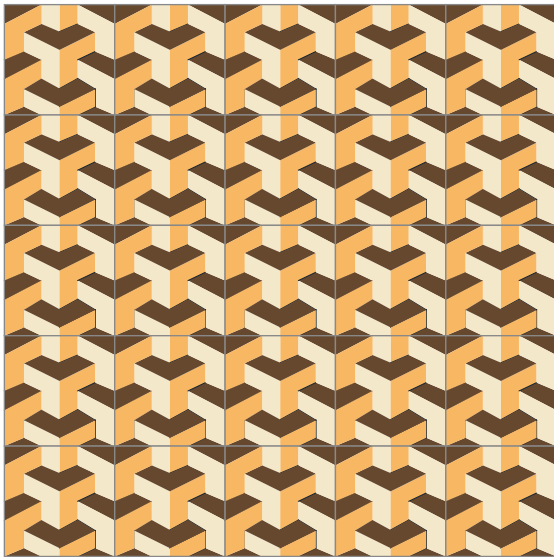

Modelo:

CODOS

Dimensiones:

20 X 20 CM

3 COLORES