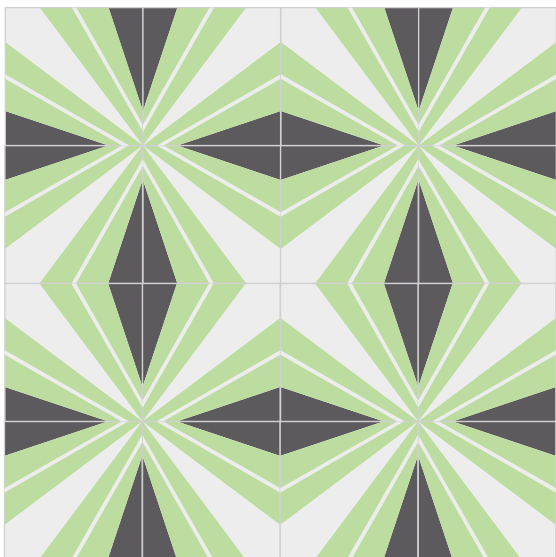

Modelo:

REFLEJO

Dimensiones:

30 X 30 CM

Dibujo:

Complejidad:

COMPLEJO

Recomendaciones de uso:

BAR / LOCAL

DETALLE PARED

¡LEGIBLE EN CUALQUIER COLOR!