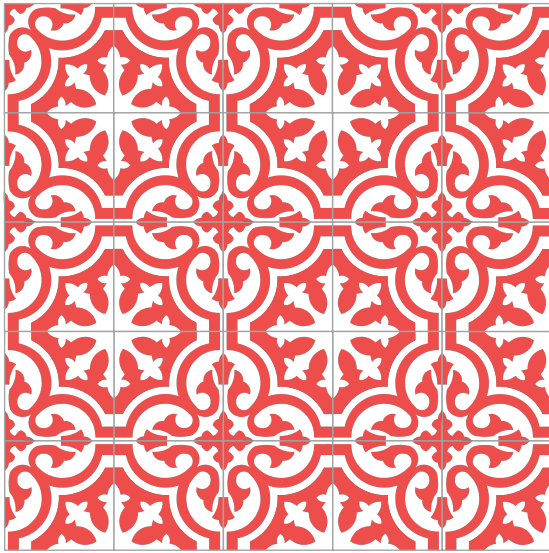

3 COLORES

4 COLORES

Modelo:

INDIA

Dimensiones:

20 X 20 CM

Dibujo:

Complejidad: