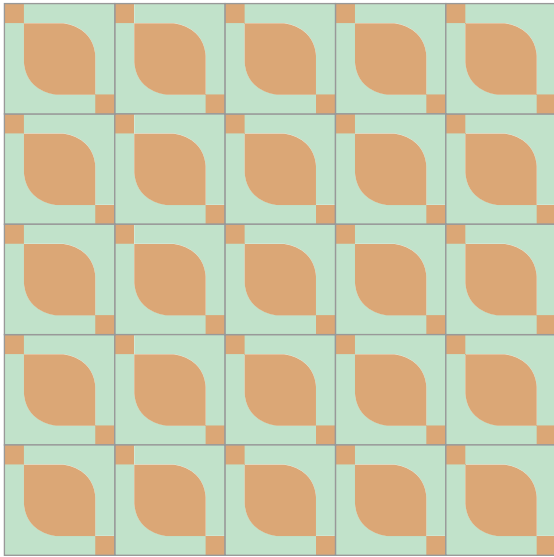

2 COLORES

Modelo:

LAZOS

Dimensiones:

30 X 30 CM

3 COLORES

Dibujo:

Complejidad:

MEDIO

4 COLORES

Recomendaciones de uso:

- OFICINA
- COCINA
- INTERIOR CASA
- TERRAZA / JARDÍN
- BAR / LOCAL
- DETALLE PARED

¡LEGIBLE EN CUALQUIER COLOR!