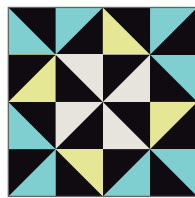

Recomendaciones de uso:

BAR / LOCAL

DETALLE PARED

¡LEGIBLE EN CUALQUIER COLOR!

2 COLORES

3 COLORES

4 COLORES

Modelo: