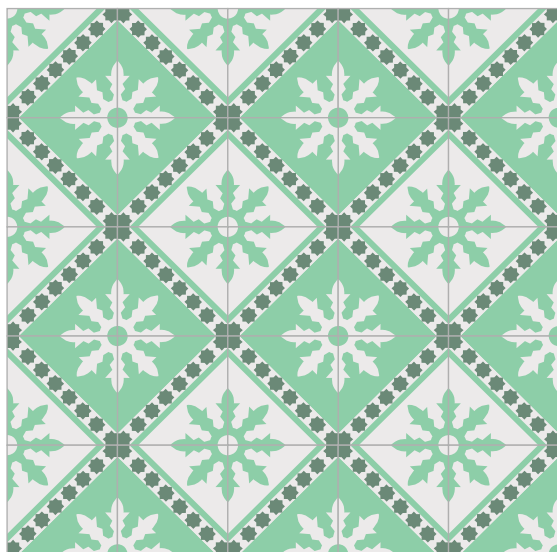

2 COLORES

3 COLORES

4 COLORES

Modelo:

MARINERO

Dimensiones:

20 X 20 CM

Dibujo:

Complejidad:

COMPLEJO

Recomendaciones de uso:

- BAÑO
- COCINA
- COMEDOR / RESTAURANTE
- BAR / LOCAL
- DETALLE PARED

¡ELEGIBLE EN CUALQUIER COLOR!