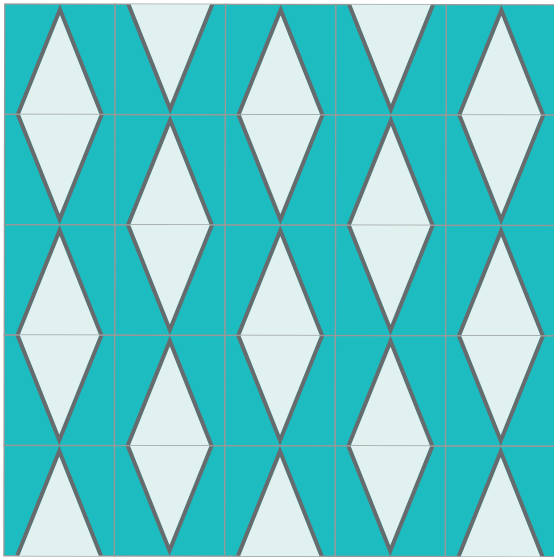

Modelo:

CROMOS

Dimensiones:

25 X 25 CM

3 COLORES