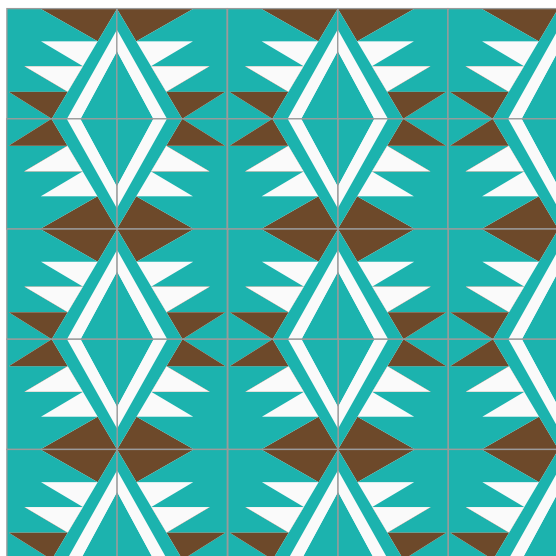

2 COLORES

Modelo:

IGUANA

Dimensiones:

20 X 20 CM

3 COLORES

Dibujo:

Complejidad: