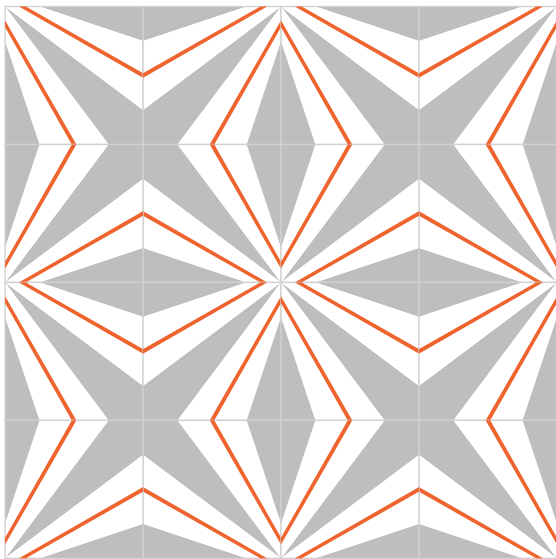

Dibujo:

Complejidad:

SIMPLE

Recomendaciones de uso:

- OFICINA
- COMEDOR / RESTAURANTE
- TERRAZA / JARDÍN
- BAR / LOCAL
- DETALLE PARED

¡ILEGIBLE EN CUALQUIER COLOR!

2 COLORES

3 COLORES