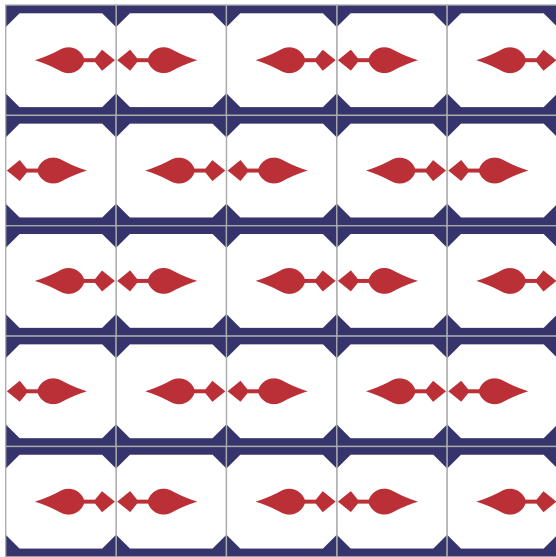

Modelo:

NAIPE

Dimensiones:

20 X 20 CM

3 COLORES