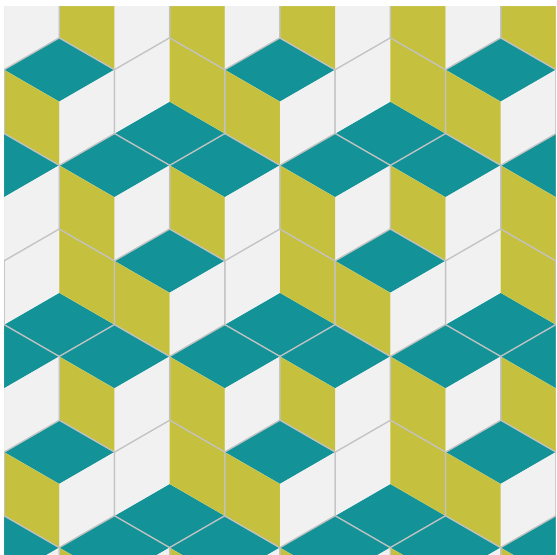

3 COLORES

3 COLORES

Modelo:

3D HEXAGONAL

Dimensiones:

20 X 20 CM

Dibujo:

Complejidad: