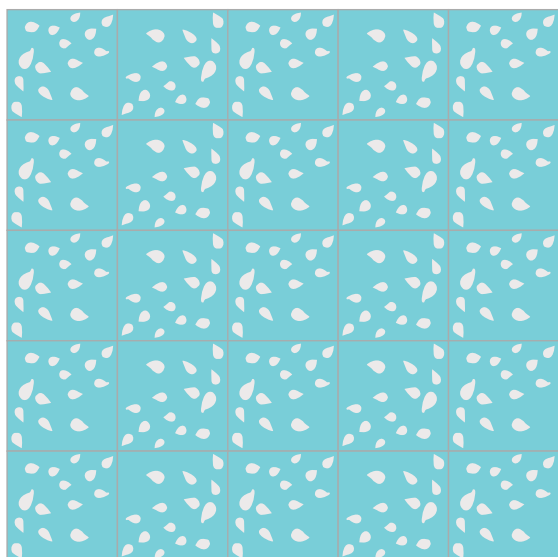

2 COLORES

Modelo:

AUTUMN

Dimensiones:

20 X 20 CM

2 COLORES

Dibujo:

Complejidad:

COMPLEJO

2 COLORES

Recomendaciones de uso:

BAÑO

TERRAZA / JARDÍN

BAR / LOCAL

DETALLE PARED

¡LEGIBLE EN CUALQUIER COLOR!