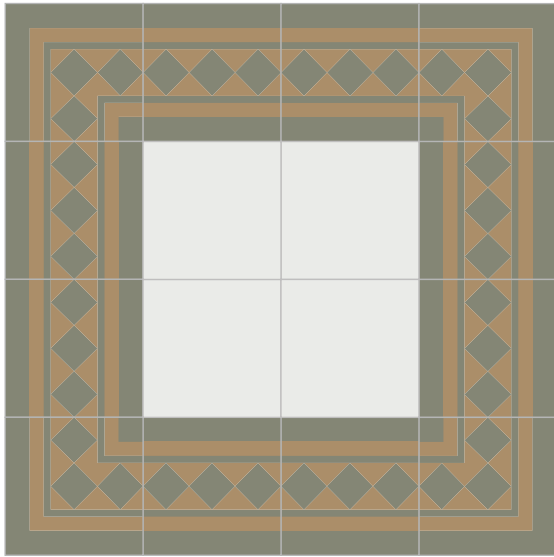

2 COLORES

3 COLORES