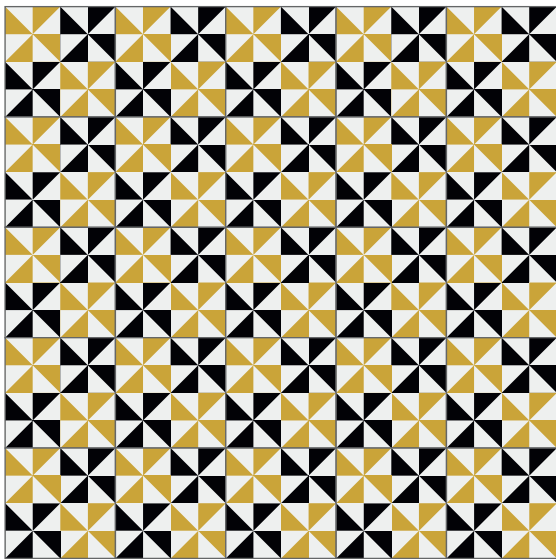

Recomendaciones de uso:

BAR / LOCAL

DETALLE PARED

¡LEGIBLE EN CUALQUIER COLOR!

2 COLORES

3 COLORES

4 COLORES

Modelo: