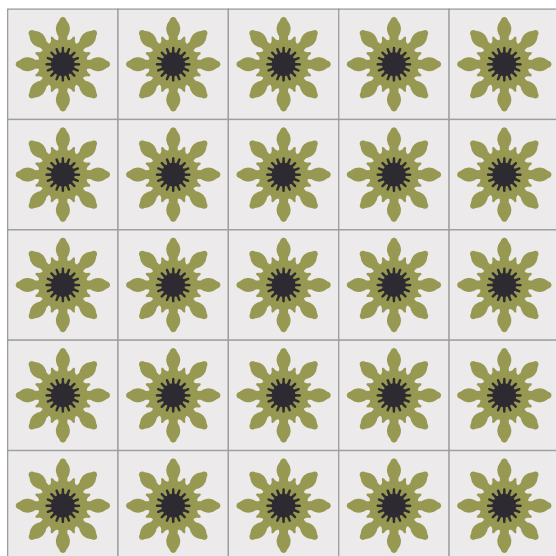

DETALLE PARED

¡LEGIBLE EN CUALQUIER COLOR!

2 COLORES

Modelo:

SOLEADO

Dimensiones:

20 X 20 CM
25 X 25 CM

3 COLORES