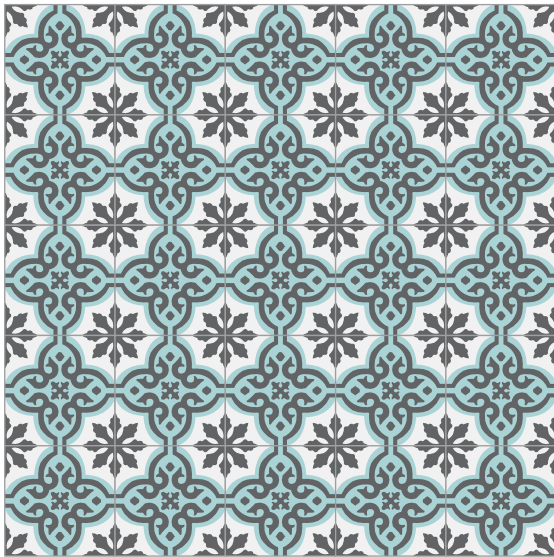

2 COLORES

3 COLORES

4 COLORES

Modelo:

LIRIO

Dimensiones:

20 X 20 CM

Dibujo:

Complejidad:

COMPLEJO

Recomendaciones de uso:

- BAÑO
- COCINA
- COMEDOR / RESTAURANTE
- BAR / LOCAL
- DETALLE PARED

IELEGIBLE EN CUALQUIER COLOR!