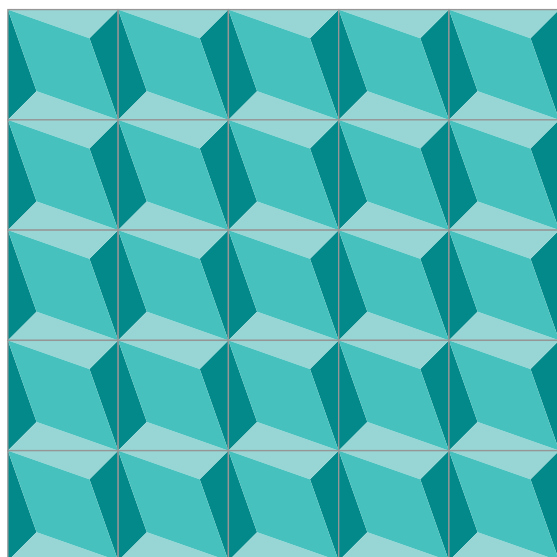

3 COLORES

3 COLORES