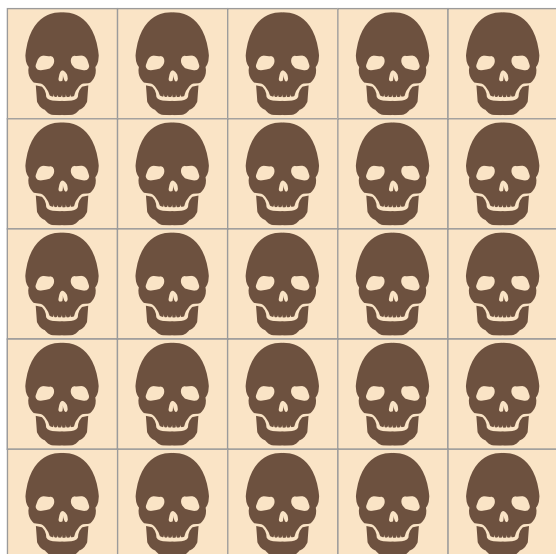

Dibujo:

Complejidad:

MEDIO

2 COLORES

Recomendaciones de uso:

BAR / LOCAL

DETALLE PARED

¡LEGIBLE EN CUALQUIER COLOR!