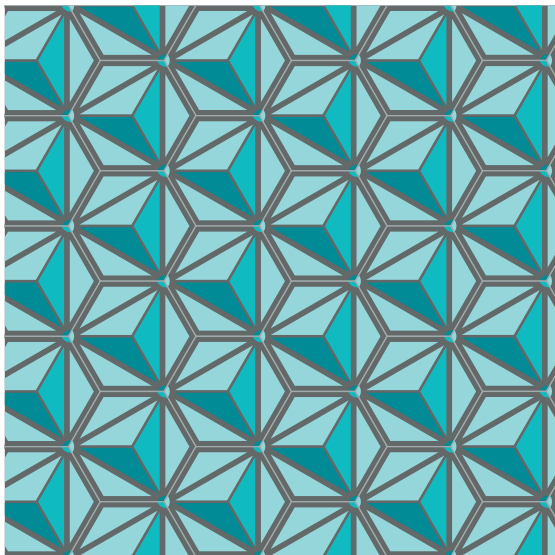

Modelo:

SHERIF

Dimensiones:

20 X 20 CM

Dibujo:

Complejidad:

COMPLEJO

Recomendaciones de uso: