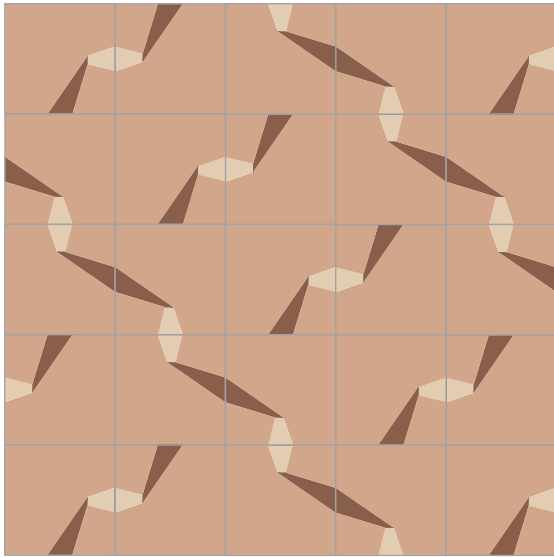

3 COLORES

3 COLORES