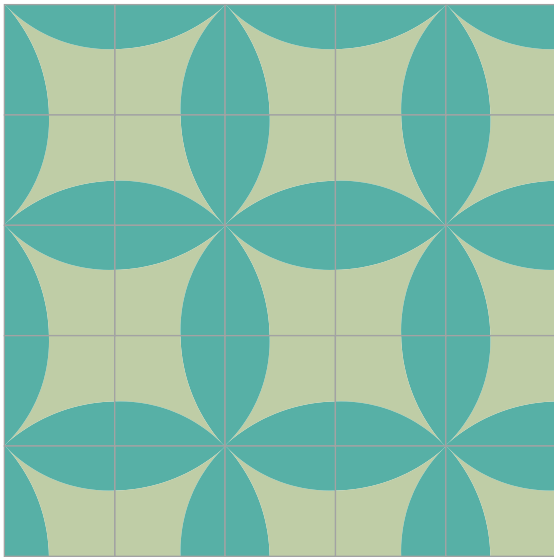

Modelo:

LILA

Dimensiones:

20 X 20 CM

2 COLORES