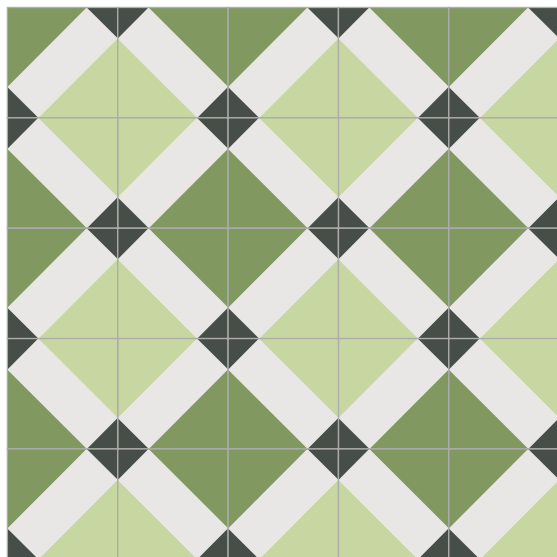

Modelo:

LÁPIZ

Dimensiones:

20 X 20 CM

Dibujo:

Complejidad:

SIMPLE

Recomendaciones de uso:

- OFICINA
- BAÑO
- COCINA
- INTERIOR CASA
- TERRAZA / JARDÍN
- COMEDOR / RESTAURANTE
- BAR / LOCAL
- DETALLE PARED

¡ELEGIBLE EN CUALQUIER COLOR!