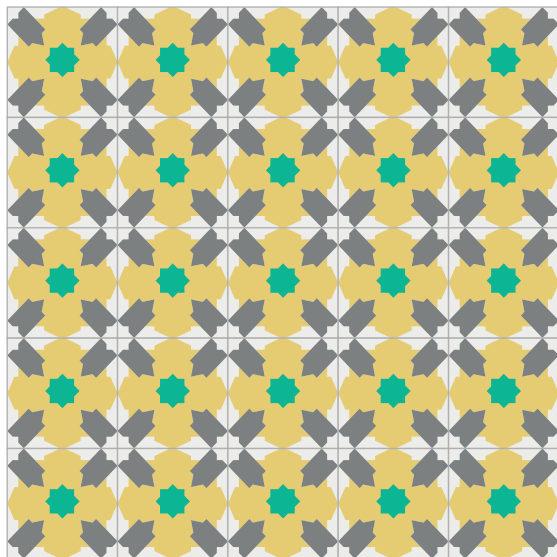

- BAÑO
- COCINA
- COMEDOR / RESTAURANTE
- BAR / LOCAL
- DETALLE PARED

¡ELEGIBLE EN CUALQUIER COLOR!

3 COLORES

3 COLORES

4 COLORES

Modelo:

PASTEL

Dimensiones: