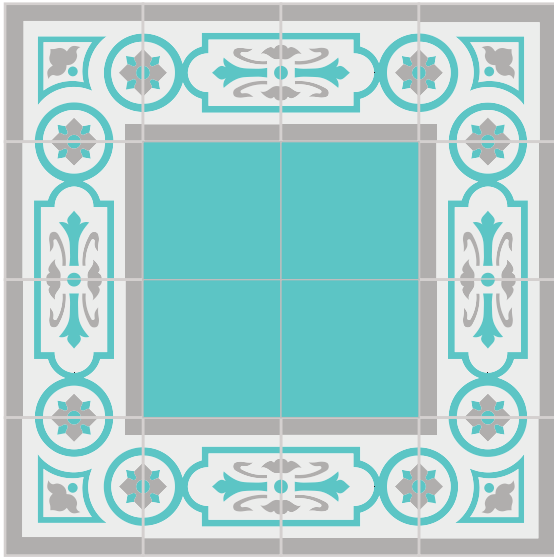

3 COLORES

3 COLORES