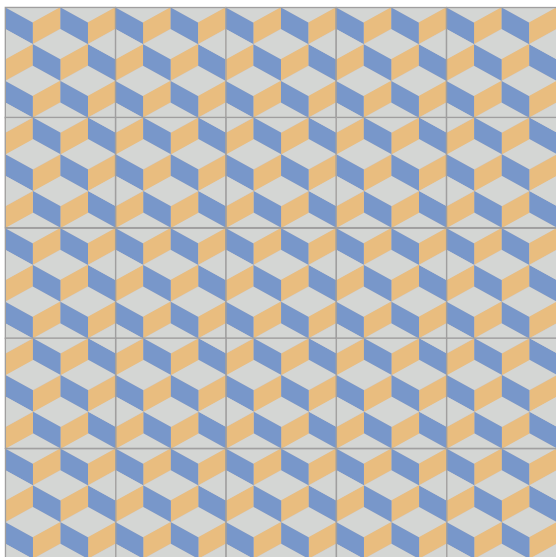

Dibujo:

Complejidad:

MEDIO

3 COLORES