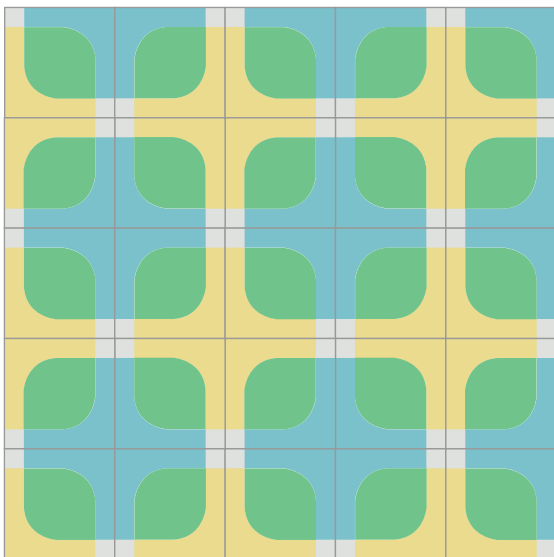

LAZOS

Dimensiones:

30 X 30 CM

3 COLORES

Dibujo:

Complejidad:

MEDIO

4 COLORES