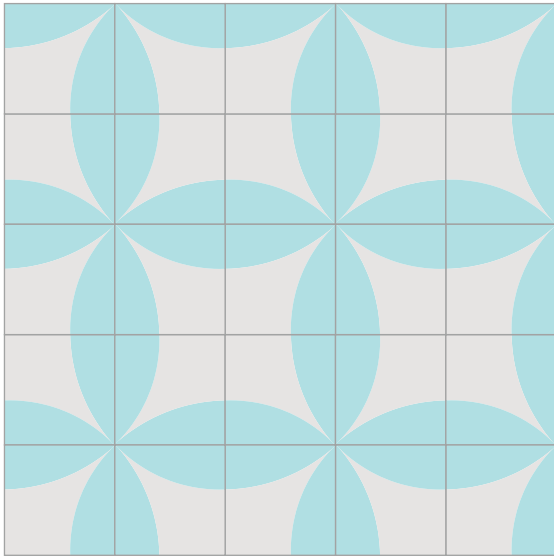

2 COLORES

Modelo:

LILA

Dimensiones:

20 X 20 CM

2 COLORES

Dibujo:

Complejidad:

SIMPLE

2 COLORES

Recomendaciones de uso:

- OFICINA
- BAÑO
- COCINA
- INTERIOR CASA
- COMEDOR / RESTAURANTE
- BAR / LOCAL
- DETALLE PARED

ILEGIBLE EN CUALQUIER COLOR!