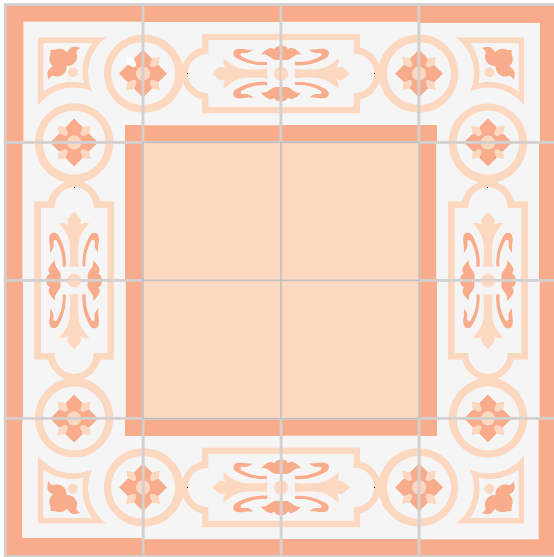

3 COLORES

3 COLORES

3 COLORES

Modelo:

CENEFAS CAPILLA

Dimensiones:

20 X 20 CM
30 X 30 CM

Dibujo:

Complejidad:

COMPLEJO

Recomendaciones de uso:

COMEDOR / RESTAURANTE

¡LEGIBLE EN CUALQUIER COLOR!