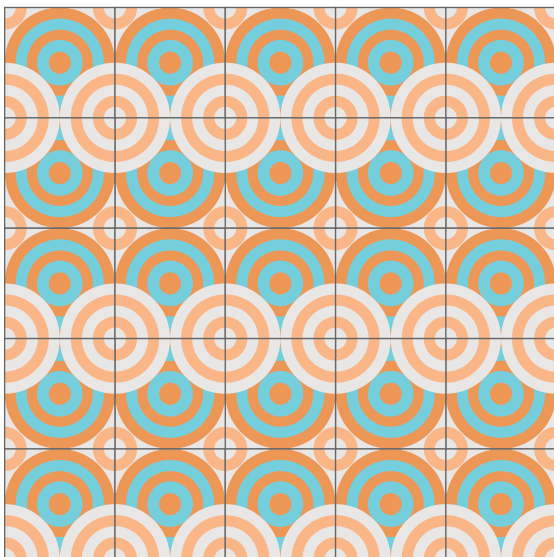

Modelo:

CIRCUNFERENCIA

Dimensiones:

20 X 20 CM

Dibujo:

Complejidad:

COMPLEJO

Recomendaciones de uso:

- BAÑO
- COCINA
- TERRAZA / JARDÍN
- BAR / LOCAL
- DETALLE PARED

¡LEGIBLE EN CUALQUIER COLOR!