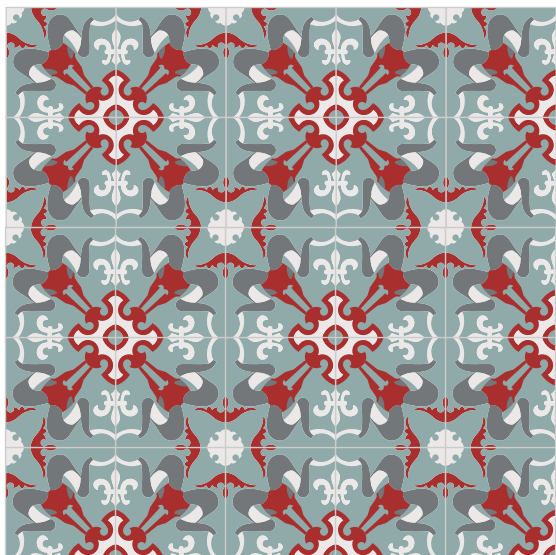

Modelo:

ARIES

Dimensiones:

20 X 20 CM

Dibujo:

Complejidad:

COMPLEJO

Recomendaciones de uso:

COMEDOR / RESTAURANTE

BAR / LOCAL

DETALLE PARED

¡ELEGIBLE EN CUALQUIER COLOR!