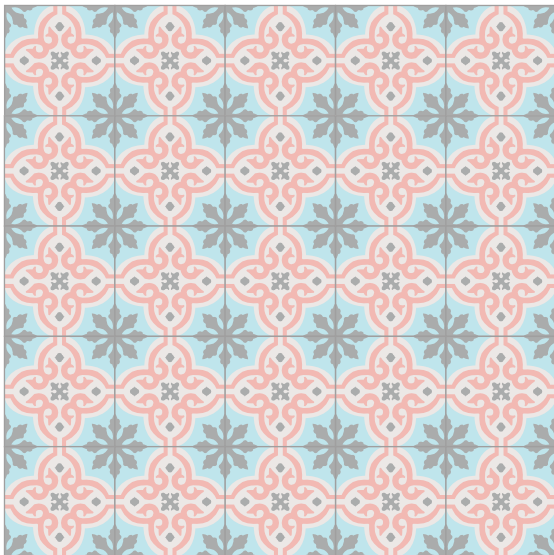

Modelo:

LIRIO

Dimensiones:

20 X 20 CM

Dibujo:

Complejidad:

COMPLEJO

Recomendaciones de uso:

- BAÑO
- COCINA
- COMEDOR / RESTAURANTE
- BAR / LOCAL
- DETALLE PARED

IELEGIBLE EN CUALQUIER COLOR!