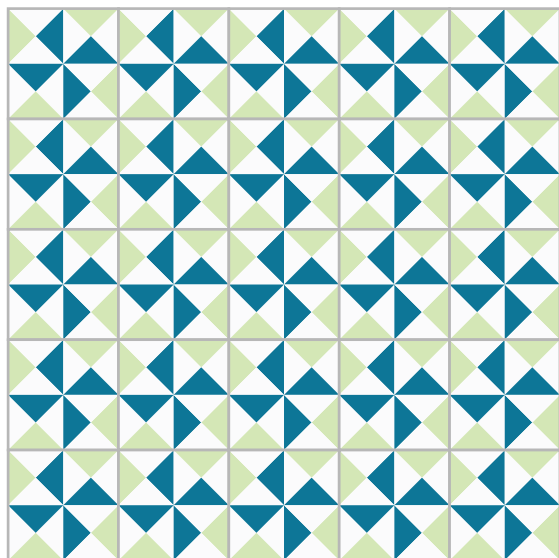

2 COLORES

3 COLORES

4 COLORES

Modelo:

SECCIONES

Dimensiones:

20 X 20 CM

Dibujo:

Complejidad:

MEDIO

Recomendaciones de uso:

- BAÑO
- COCINA
- COMEDOR / RESTAURANTE
- BAR / LOCAL
- DETALLE PARED

¡ELEGIBLE EN CUALQUIER COLOR!