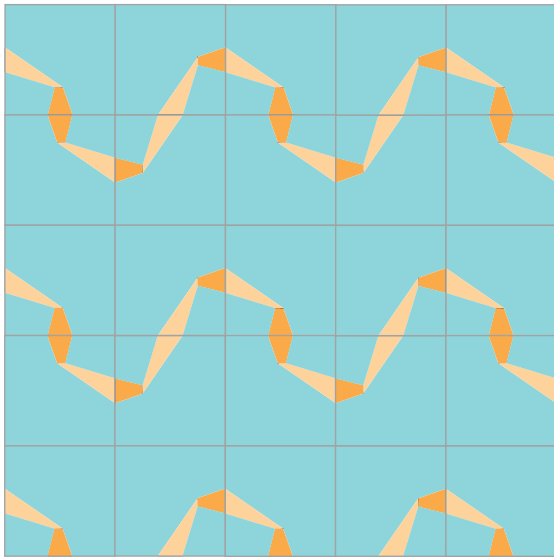

3 COLORES

3 COLORES

4 COLORES

Modelo:

SOMBRAS

Dimensiones:

20 X 20 CM

Dibujo:

Complejidad:

SIMPLE

Recomendaciones de uso:

COMEDOR / RESTAURANTE

BAR / LOCAL

DETALLE PARED

¡LEGIBLE EN CUALQUIER COLOR!