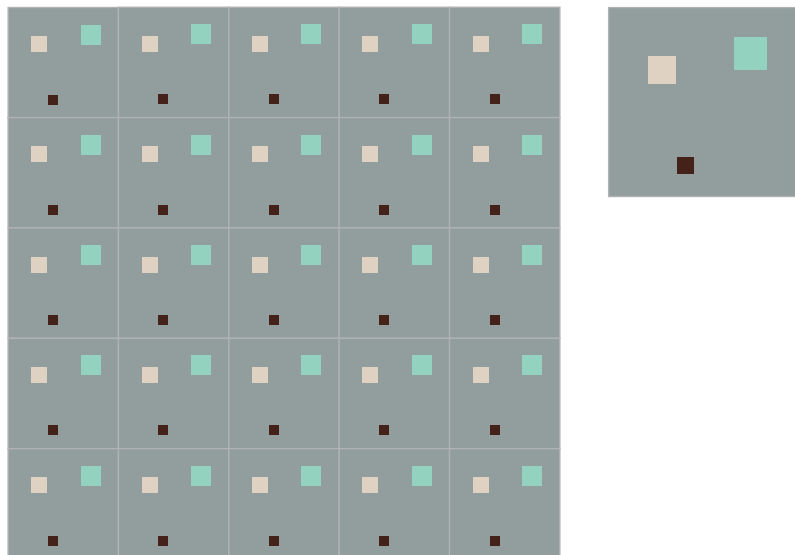

4 COLORES

Modelo:

MINIMALISTA

Dimensiones:

20 X 20 CM

Dibujo:

Complejidad:

SIMPLE

Recomendaciones de uso:

- OFICINA
- COMEDOR / RESTAURANTE
- TERRAZA / JARDÍN
- BAR / LOCAL
- DETALLE PARED

¡ILEGIBLE EN CUALQUIER COLOR!