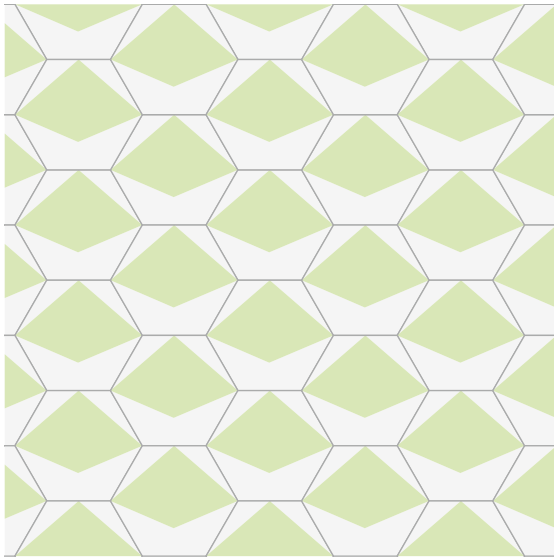

2 COLORES

3 COLORES