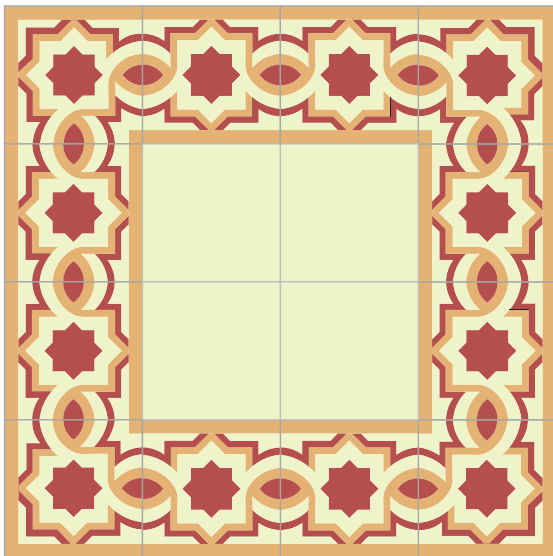

3 COLORES

3 COLORES

4 COLORES

Modelo:

CENEFA ESTRELLA

Dimensiones:

20 X 20 CM

Dibujo:

Complejidad:

Recomendaciones de uso:

INTERIOR CASA

COMEDOR / RESTAURANTE

¡ELEGIBLE EN CUALQUIER COLOR!