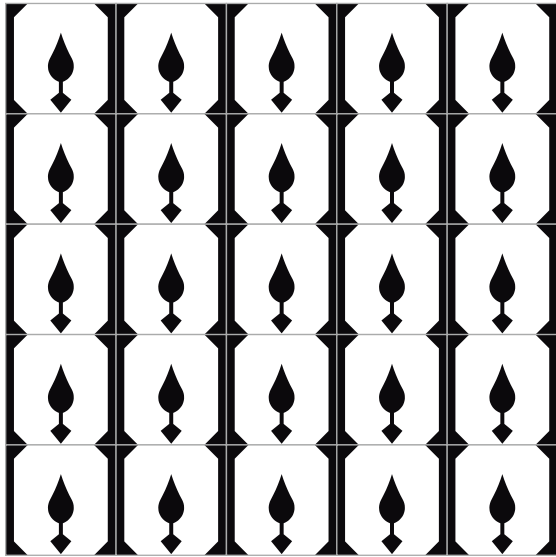

2 COLORES

Modelo:

NAIPE

Dimensiones:

20 X 20 CM

3 COLORES

Dibujo:

Complejidad:

MEDIO

3 COLORES

Recomendaciones de uso:

BAR / LOCAL

DETALLE PARED

¡LEGIBLE EN CUALQUIER COLOR!