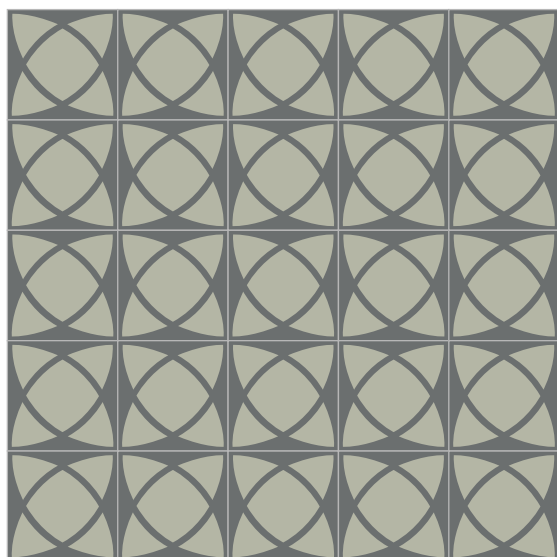

SIMPLE

Recomendaciones de uso:

- BAÑO
- COCINA
- INTERIOR CASA
- TERRAZA / JARDÍN
- COMEDOR / RESTAURANTE
- BAR / LOCAL
- DETALLE PARED

4 COLORES

ILEGIBLE EN CUALQUIER COLOR!

2 COLORES

Modelo:

4 RUMBOS