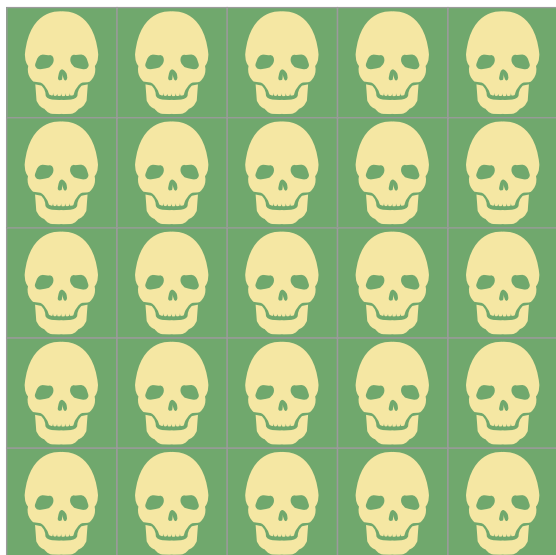

2 COLORES

Modelo:

CALavera

Dimensiones:

20 X 20 CM

2 COLORES

Dibujo:

Complejidad:

MEDIO

2 COLORES

Recomendaciones de uso:

BAR / LOCAL

DETALLE PARED

¡LEGIBLE EN CUALQUIER COLOR!