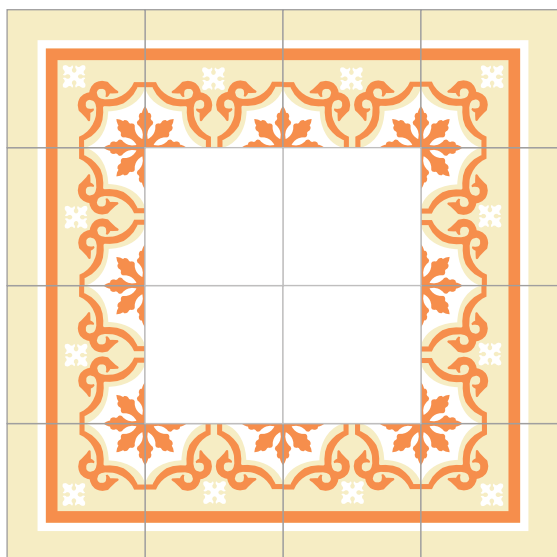

3 COLORES

3 COLORES