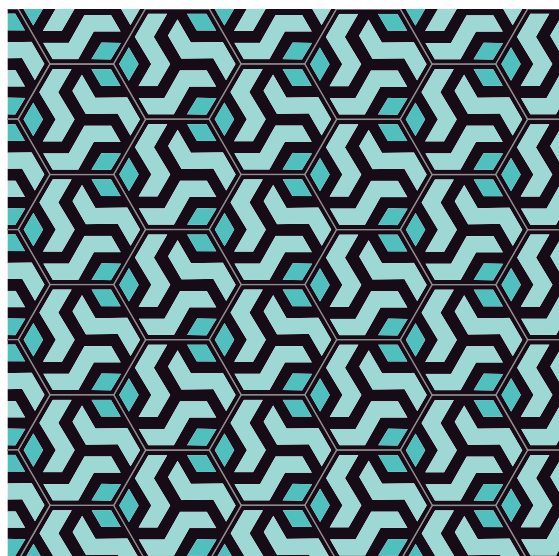

2 COLORES

Modelo:

ORIGAMI

Dimensiones:

20 X 20 CM

Dibujo:

3 COLORES

Complejidad: