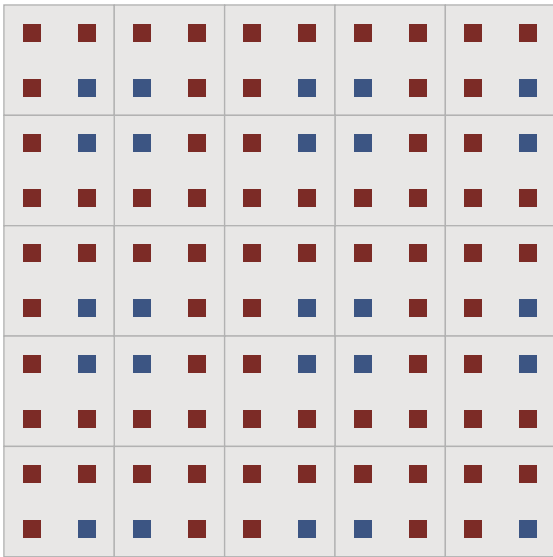

Modelo:

VENTANAS

Dimensiones:

25 X 25 CM

3 COLORES