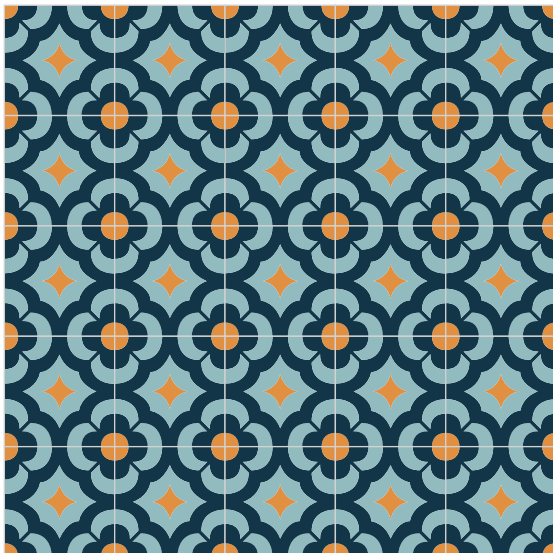

Modelo:

NUBE

Dimensiones:

20 X 20 CM
30 X 30 CM

Dibujo:

Complejidad:

MEDIO

Recomendaciones de uso:

- OFICINA
- BAÑO
- COCINA
- INTERIOR CASA
- TERRAZA / JARDÍN
- COMEDOR / RESTAURANTE
- BAR / LOCAL
- DETALLE PARED

¡LEGIBLE EN CUALQUIER COLOR!