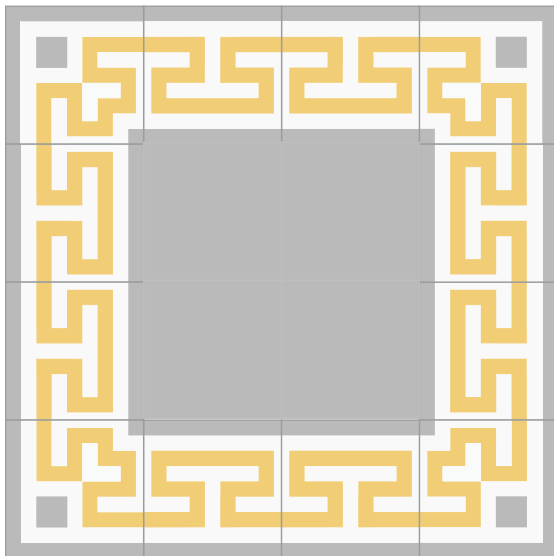

2 COLORES

3 COLORES

3 COLORES

Modelo:

CENEFA LABERINTO

Dimensiones:

20 X 20 CM

Dibujo:

Complejidad:

Recomendaciones de uso:

- BAÑO
- COCINA
- INTERIOR CASA
- COMEDOR / RESTAURANTE
- TERRAZA / JARDÍN
- BAR / LOCAL
- DETALLE PARED

¡LEGIBLE EN CUALQUIER COLOR!