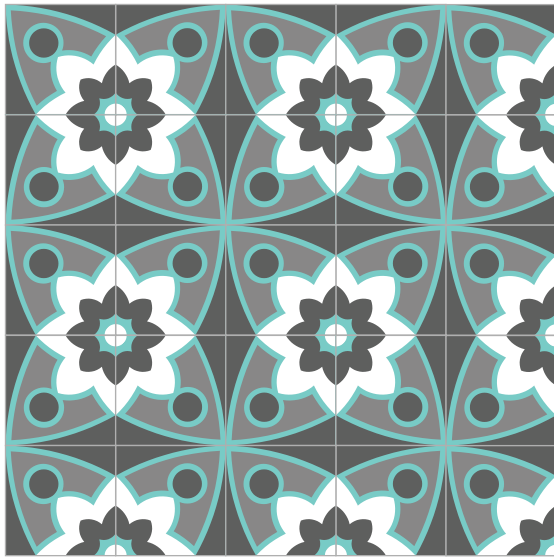

2 COLORES

3 COLORES

4 COLORES

Modelo:

ALFA

Dimensiones:

20 X 20 CM

Dibujo:

Complejidad:

COMPLEJO

Recomendaciones de uso:

- BAÑO
- COCINA
- TERRAZA / JARDÍN
- COMEDOR / RESTAURANTE
- BAR / LOCAL
- DETALLE PARED

¡LEGIBLE EN CUALQUIER COLOR!