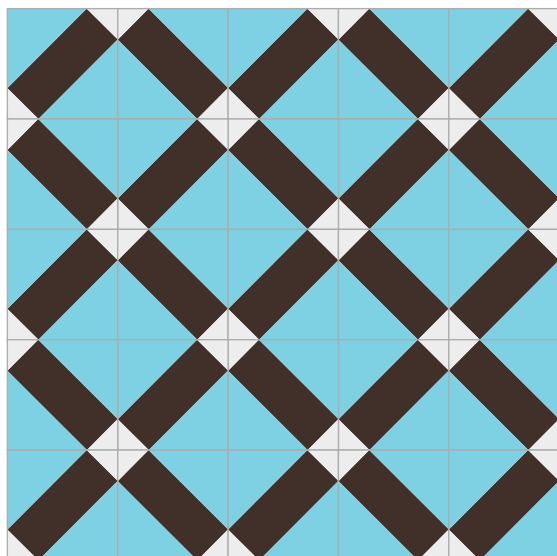

2 COLORES

3 COLORES

4 COLORES

Modelo:

LÁPIZ

Dimensiones:

20 X 20 CM

Dibujo:

Complejidad:

SIMPLE

Recomendaciones de uso:

- OFICINA
- BAÑO
- COCINA
- INTERIOR CASA
- TERRAZA / JARDÍN
- COMEDOR / RESTAURANTE
- BAR / LOCAL
- DETALLE PARED

¡ELEGIBLE EN CUALQUIER COLOR!