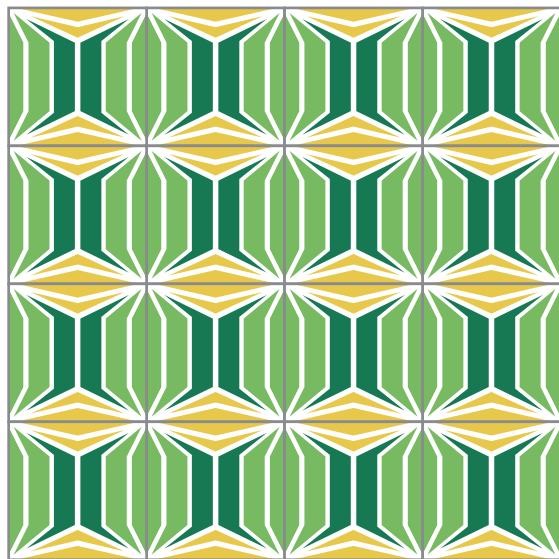

Modelo:

TRAPECIO

Dimensiones:

25 X 25 CM

Dibujo:

Complejidad:

COMPLEJO

Recomendaciones de uso:

COMEDOR / RESTAURANTE

BAR / LOCAL

DETALLE PARED

¡LEGIBLE EN CUALQUIER COLOR!