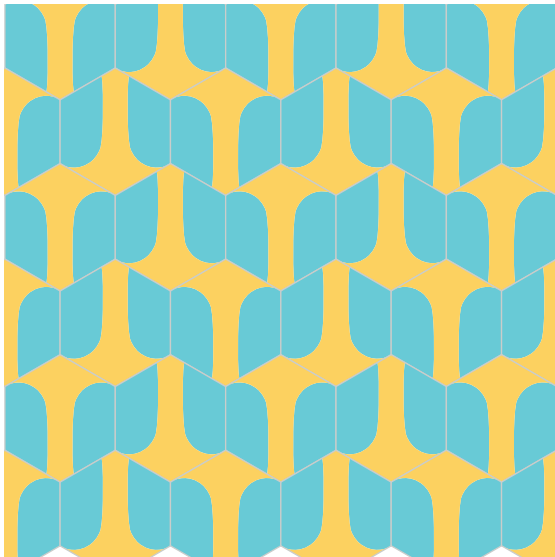

2 COLORES

2 COLORES

3 COLORES

Modelo:

ANCLA

Dimensiones:

25 X 25 CM

Dibujo:

Complejidad:

SIMPLE

Recomendaciones de uso:

COMEDOR / RESTAURANTE

BAR / LOCAL

DETALLE PARED

¡LEGIBLE EN CUALQUIER COLOR!