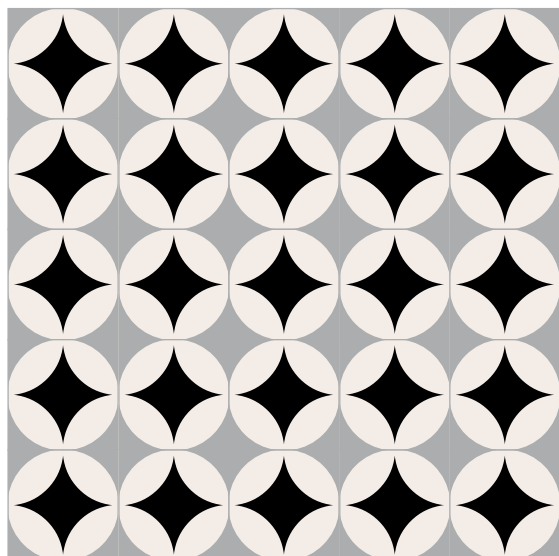

2 COLORES

3 COLORES

4 COLORES

Modelo:

SHURIKEN

Dimensiones:

20 X 20 CM
30 X 30 CM

Dibujo:

Complejidad:

SIMPLE

Recomendaciones de uso:

BAÑO
COCINA
TERRAZA / JARDÍN
COMEDOR / RESTAURANTE
BAR / LOCAL
DETALLE PARED

¡LEGIBLE EN CUALQUIER COLOR!