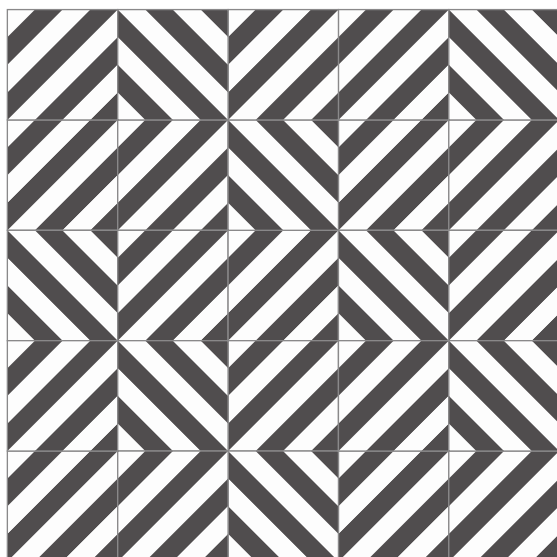

Complejidad:

SIMPLE

Recomendaciones de uso:

- BAÑO
- COCINA
- INTERIOR CASA
- TERRAZA / JARDÍN
- COMEDOR / RESTAURANTE
- BAR / LOCAL
- DETALLE PARED

¡LEGIBLE EN CUALQUIER COLOR!

2 COLORES

Modelo:

BARRAS