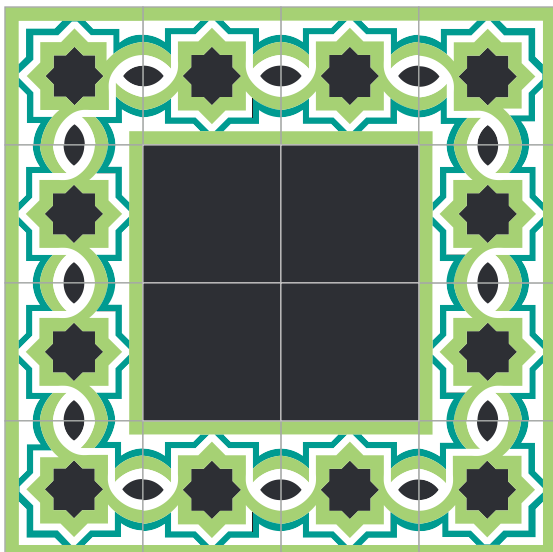

Modelo:

CENEFA ESTRELLA

Dimensiones:

20 X 20 CM

Dibujo:

Complejidad:

Recomendaciones de uso:

INTERIOR CASA