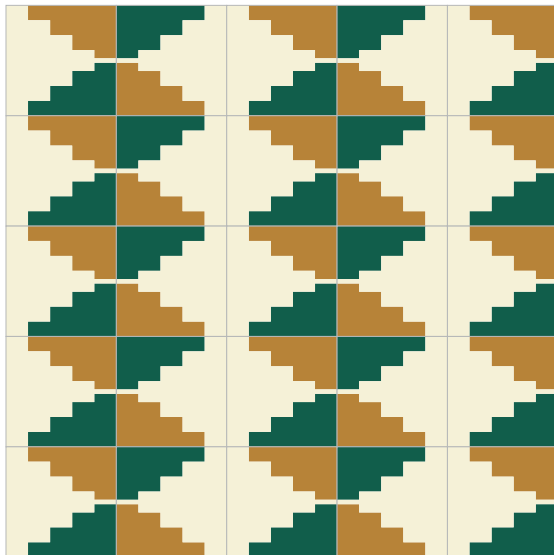

Modelo:

PIRÁMIDE

Dimensiones:

20 X 20 CM

Dibujo:

Complejidad:

SIMPLE

Recomendaciones de uso:

- BAÑO
- COCINA
- INTERIOR CASA
- COMEDOR / RESTAURANTE
- TERRAZA / JARDÍN
- BAR / LOCAL
- DETALLE PARED

¡LEÍBLE EN CUALQUIER COLOR!