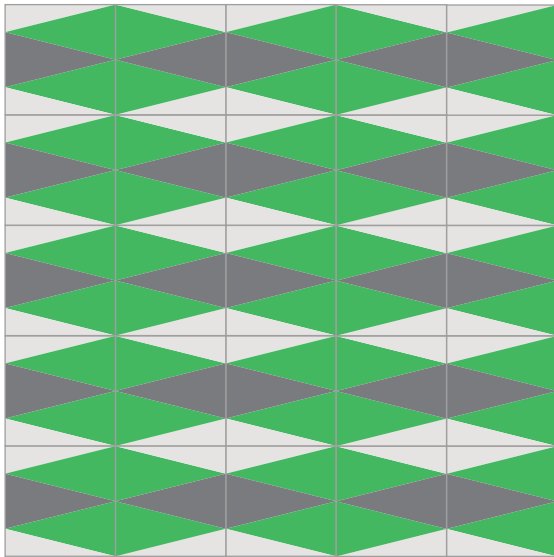

Modelo:

PINOS

Dimensiones:

20 X 20 CM
30 X 30 CM

3 COLORES