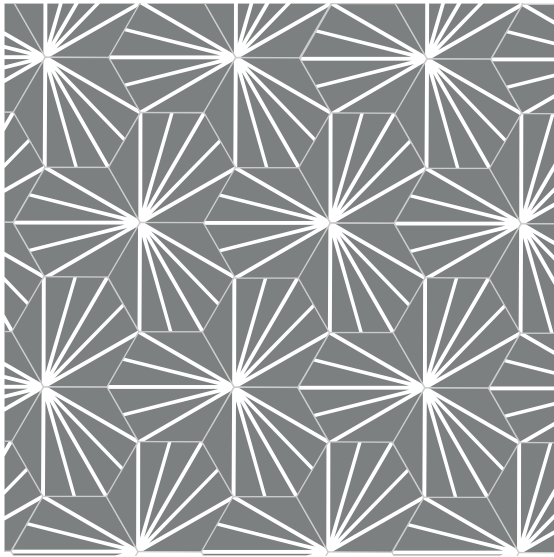

2 COLORES

2 COLORES