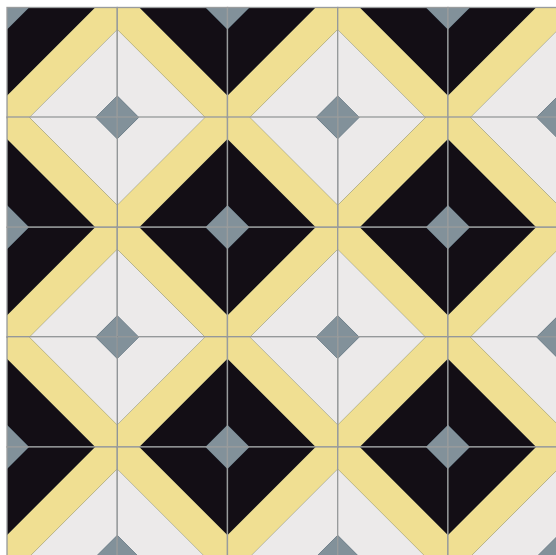

Modelo:

DIAGONAL

Dimensiones:

20 X 20 CM

Dibujo:

Complejidad:

SIMPLE

Recomendaciones de uso:

- BAÑO
- COCINA
- INTERIOR CASA
- TERRAZA / JARDÍN
- COMEDOR / RESTAURANTE
- BAR / LOCAL
- DETALLE PARED

¡LEGIBLE EN CUALQUIER COLOR!