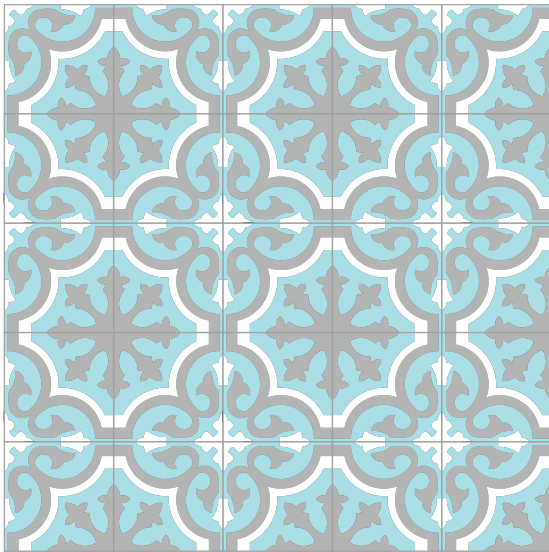

2 COLORES

3 COLORES

4 COLORES

Modelo:

INDIA

Dimensiones:

20 X 20 CM

Dibujo:

Complejidad:

COMPLEJO

Recomendaciones de uso:

- BAÑO
- COCINA
- INTERIOR CASA
- TERRAZA / JARDÍN
- COMEDOR / RESTAURANTE
- BAR / LOCAL
- DETALLE PARED

¡LEGIBLE EN CUALQUIER COLOR!