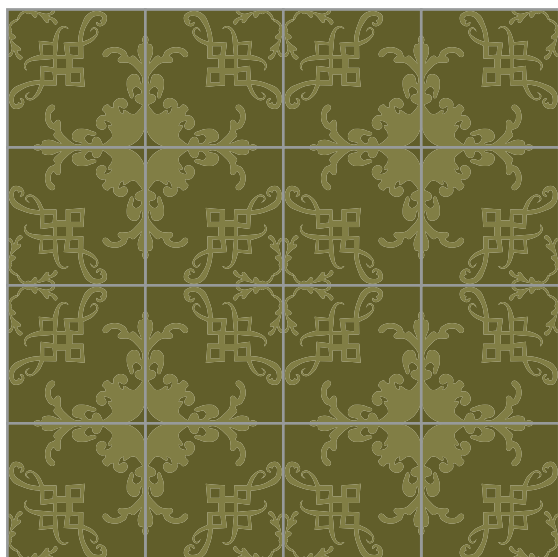

2 COLORES

Modelo:

PASIÓN

Dimensiones:

30 X 30 CM

3 COLORES

Dibujo:

Complejidad: