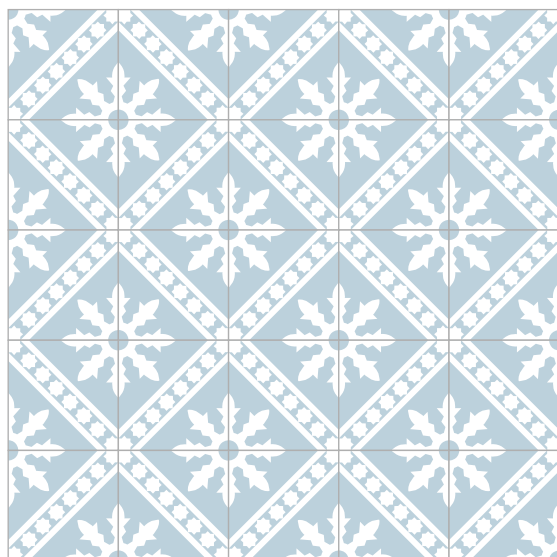

2 COLORES

3 COLORES