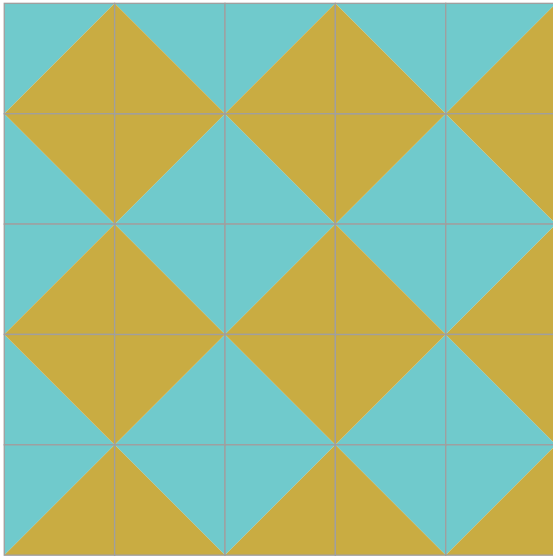

2 COLORES

2 COLORES