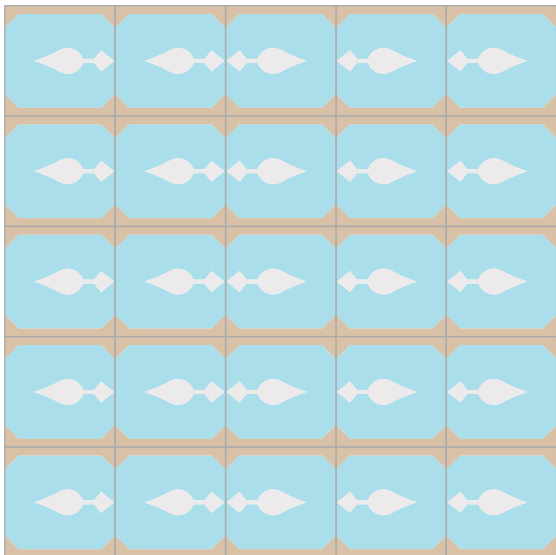

20 X 20 CM

3 COLORES

Dibujo:

Complejidad:

MEDIO

3 COLORES

Recomendaciones de uso:

BAR / LOCAL