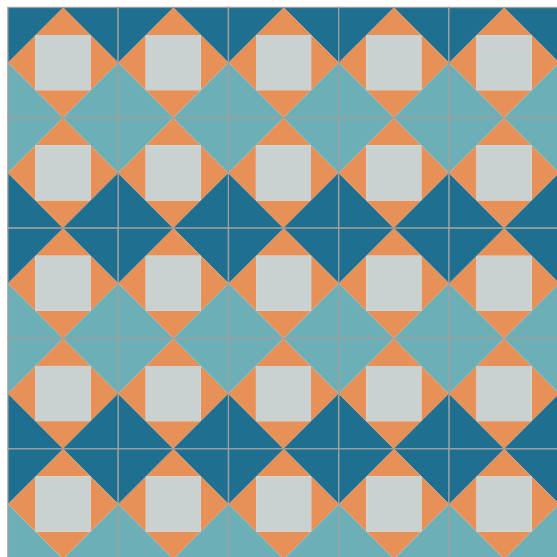

Modelo:

COORDENADA

Dimensiones:

20 X 20 CM

Dibujo:

Complejidad:

SIMPLE

Recomendaciones de uso:

BAÑO
COCINA
INTERIOR CASA
TERRAZA / JARDÍN
COMEDOR / RESTAURANTE
BAR / LOCAL
DETALLE PARED

¡ELEGIBLE EN CUALQUIER COLOR!