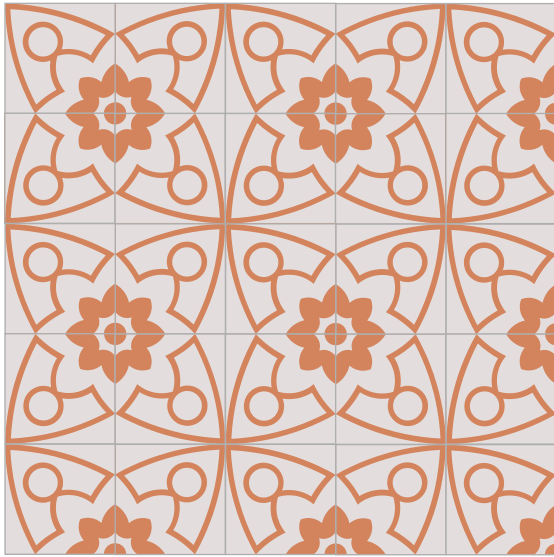

2 COLORES

3 COLORES