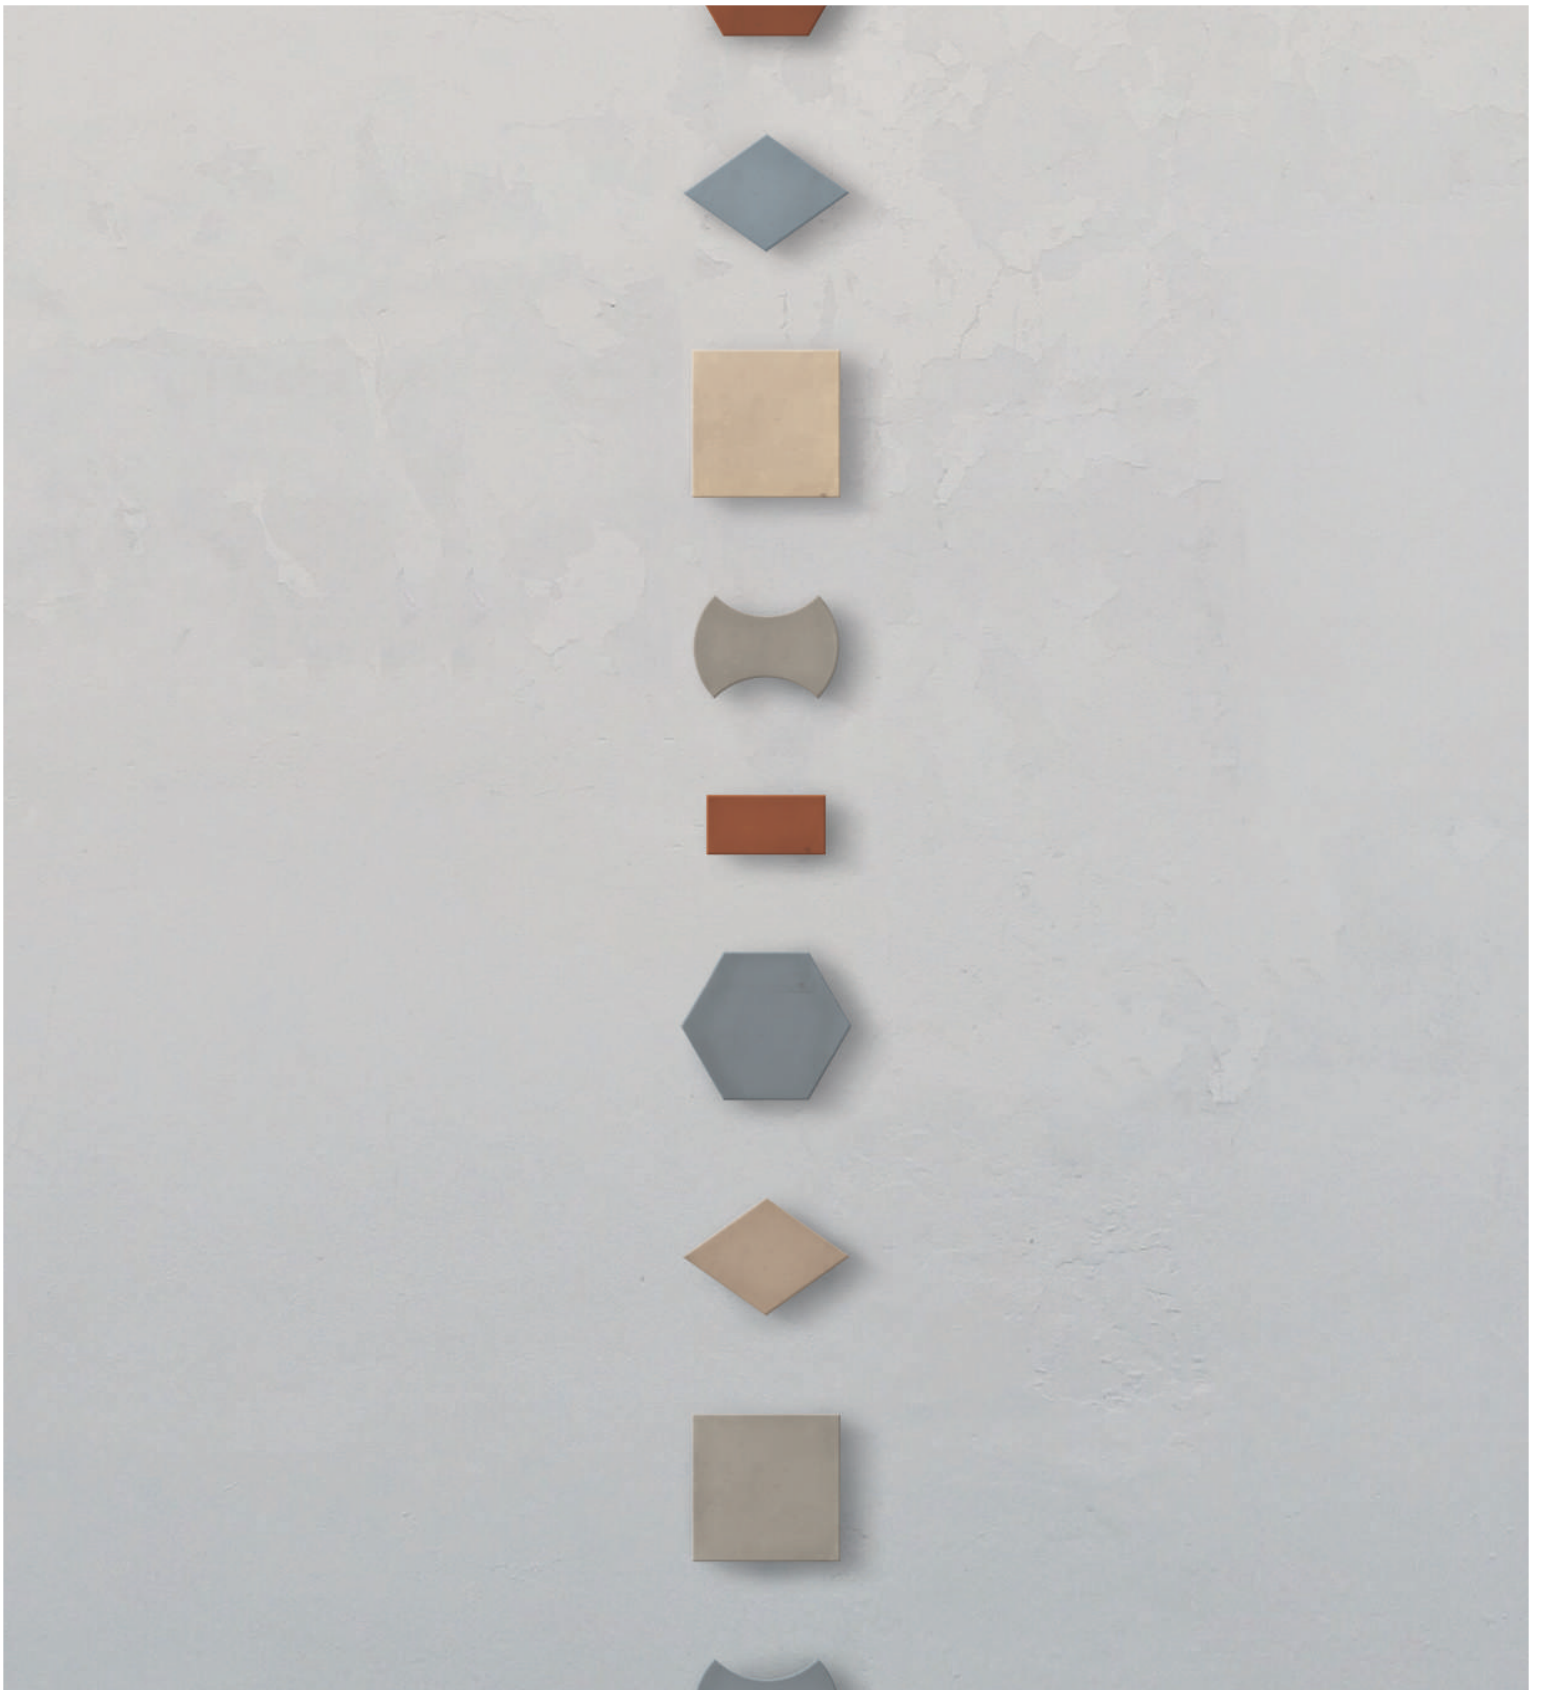

DETALLE PARED

¡LEGIBLE EN CUALQUIER COLOR!

La geometría del diseño Nexo hace que combine muy bien en espacios donde el orden sea una prioridad, sin importar los colores con los que lo combines.

Modelo:

NEXO

Dimensiones:

20 X 20 CM

Dibujo:

Complejidad:

MEDIO

Recomendaciones de uso:

- OFICINA
- BAÑO
- COCINA
- INTERIOR CASA
- TERRAZA / JARDÍN
- COMEDOR / RESTAURANTE
- BAR / LOCAL
- DETALLE PARED

¡ELEGIBLE EN CUALQUIER COLOR!