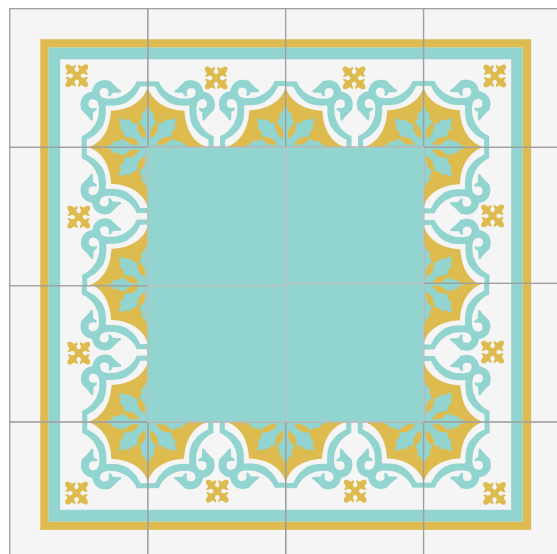

Modelo:

CENEFA LIRIO

Dimensiones:

20 X 20 CM

Dibujo:

Complejidad:

Recomendaciones de uso:

INTERIOR CASA

¡LEGIBLE EN CUALQUIER COLOR!