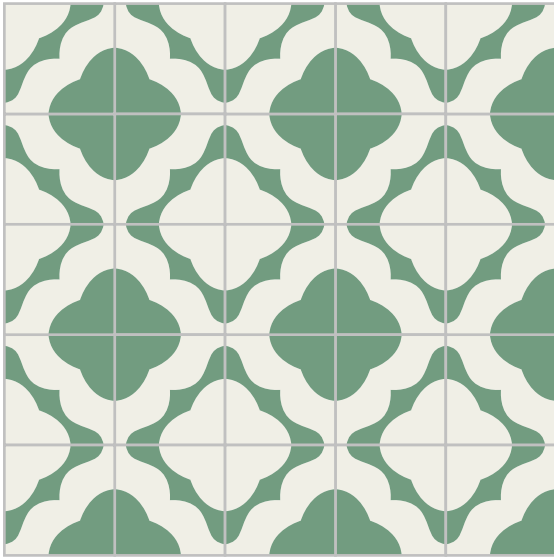

2 COLORES

3 COLORES