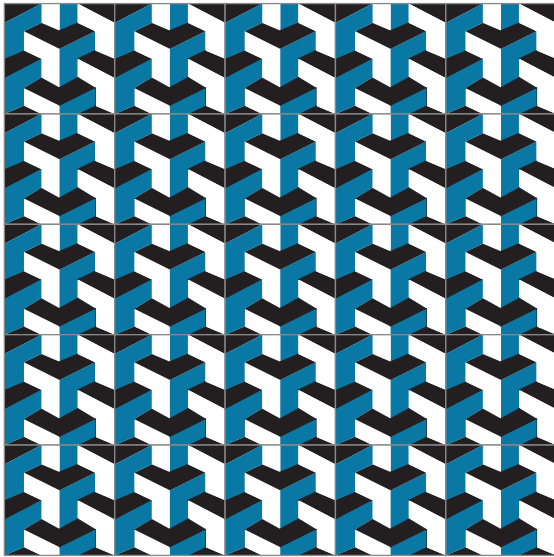

Complejidad:

COMPLEJO

Recomendaciones de uso:

- BAÑO
- COCINA
- TERRAZA / JARDÍN
- BAR / LOCAL
- DETALLE PARED

¡LEGIBLE EN CUALQUIER COLOR!

3 COLORES

Modelo:

CODOS