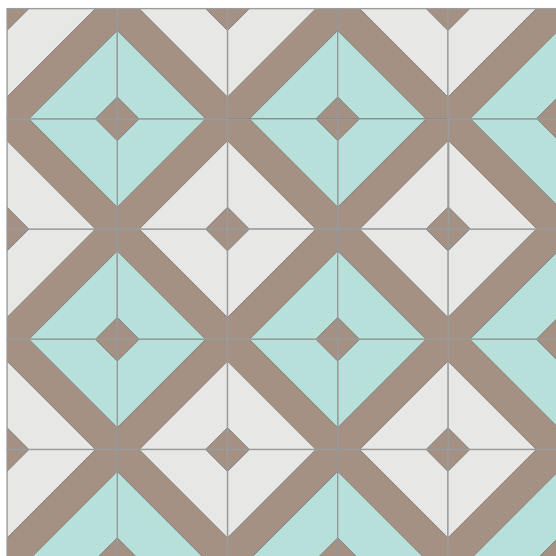

2 COLORES

3 COLORES

4 COLORES

Modelo:

DIAGONAL

Dimensiones:

20 X 20 CM

Dibujo:

Complejidad:

SIMPLE

Recomendaciones de uso:

- BAÑO
- COCINA
- INTERIOR CASA
- TERRAZA / JARDÍN
- COMEDOR / RESTAURANTE
- BAR / LOCAL
- DETALLE PARED

¡LEGIBLE EN CUALQUIER COLOR!