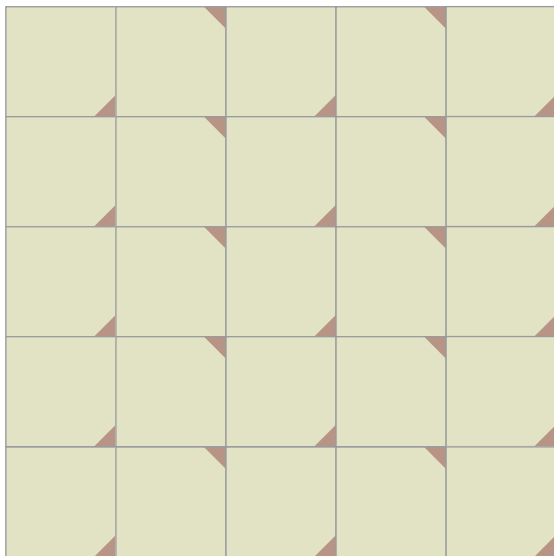

2 COLORES

2 COLORES

2 COLORES

Modelo:

ESQUINAS

Dimensiones:

20 X 20 CM

Dibujo:

Complejidad:

SIMPLE

Recomendaciones de uso:

BAÑO

COCINA

INTERIOR CASA

¡ELEGIBLE EN CUALQUIER COLOR!