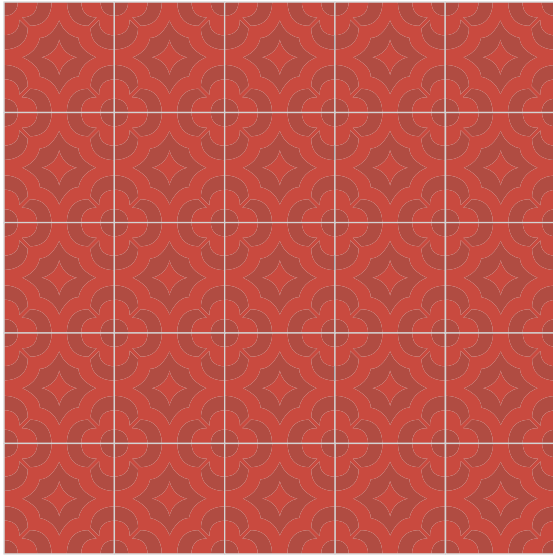

Dibujo:

Complejidad:

COMPLEJO

Recomendaciones de uso:

- COCINA
- INTERIOR CASA
- COMEDOR / RESTAURANTE
- BAR / LOCAL
- DETALLE PARED

¡LEGIBLE EN CUALQUIER COLOR!

2 COLORES

3 COLORES