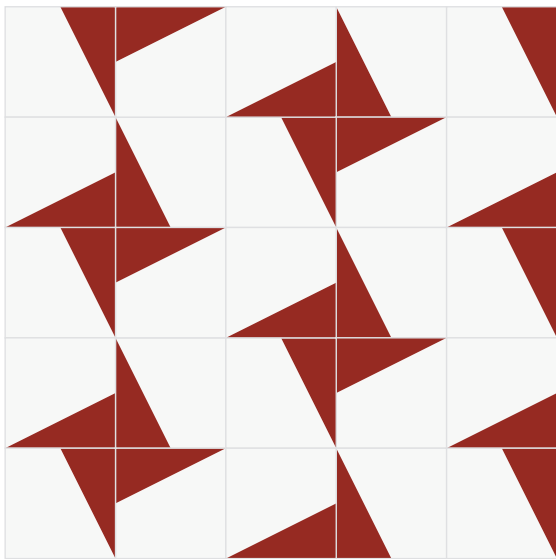

2 COLORES

2 COLORES

2 COLORES

Modelo:

RAMPA

Dimensiones:

20 X 20 CM

Dibujo:

Complejidad:

SIMPLE

Recomendaciones de uso:

BAÑO
COCINA
INTERIOR CASA
TERRAZA / JARDÍN
COMEDOR / RESTAURANTE
BAR / LOCAL
DETALLE PARED

¡LEGIBLE EN CUALQUIER COLOR!