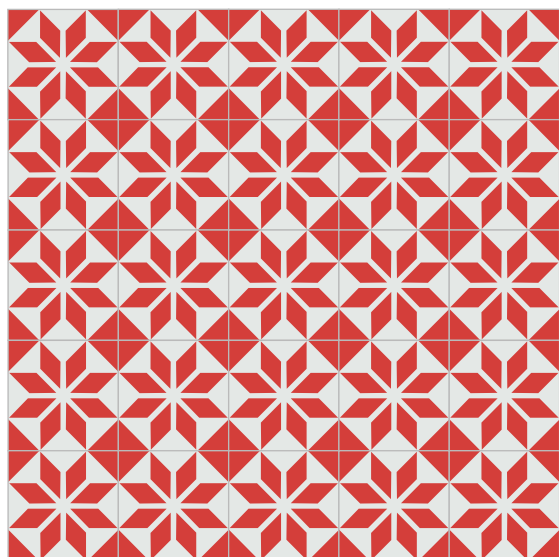

2 COLORES

3 COLORES