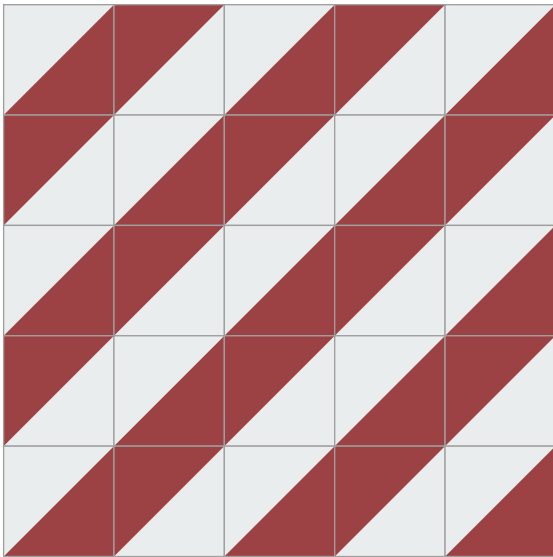

2 COLORES

Modelo:

PAÑUELO

Dimensiones:

10 X 10 CM
20 X 20 CM
30 X 30 CM

Dibujo:

Complejidad:

SIMPLE