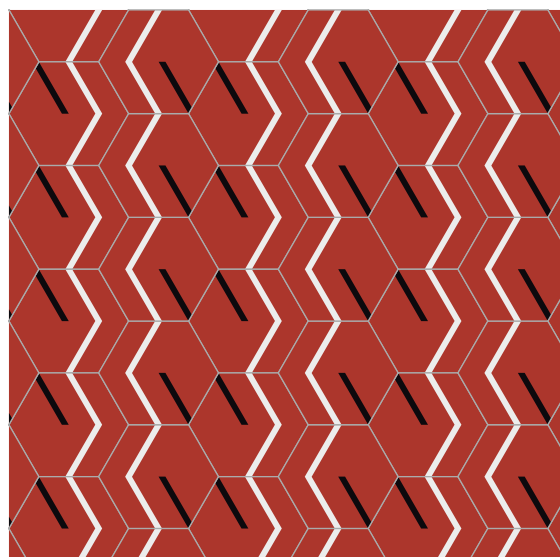

Dibujo:

Complejidad:

SIMPLE

3 COLORES