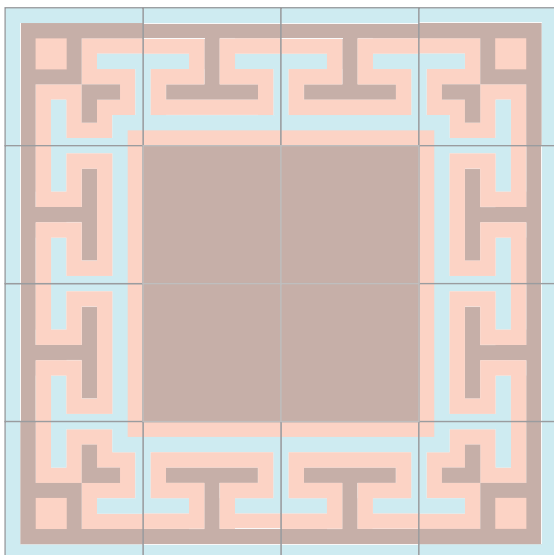

Modelo:

CENEFA LABERINTO

Dimensiones:

20 X 20 CM

Dibujo:

Complejidad:

Recomendaciones de uso:

- BAÑO
- COCINA
- INTERIOR CASA
- COMEDOR / RESTAURANTE
- TERRAZA / JARDÍN
- BAR / LOCAL
- DETALLE PARED

¡LEGIBLE EN CUALQUIER COLOR!