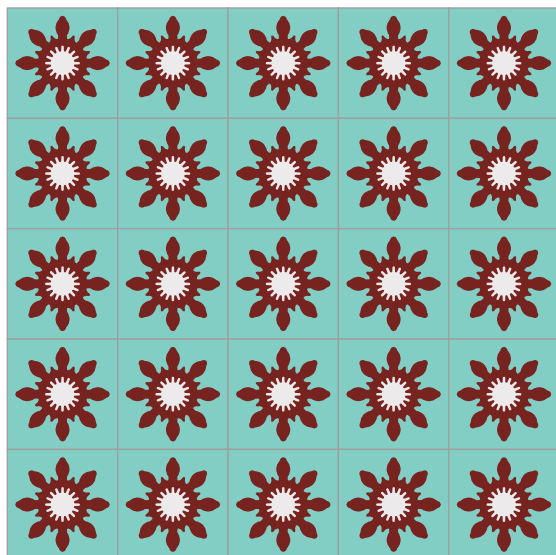

Dibujo:

Complejidad:

MEDIO

3 COLORES