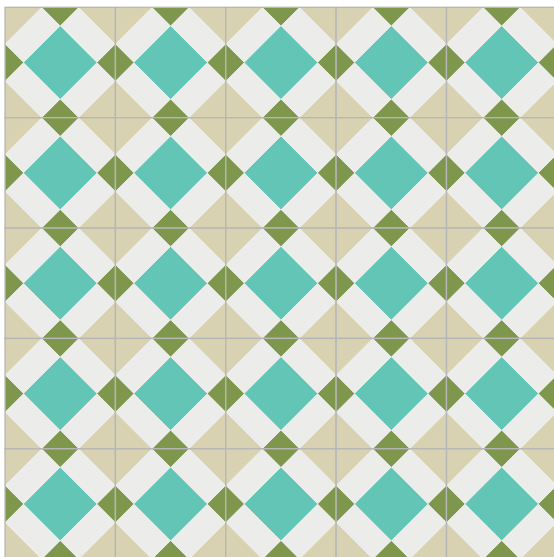

Dibujo:

Complejidad:

MEDIO

4 COLORES