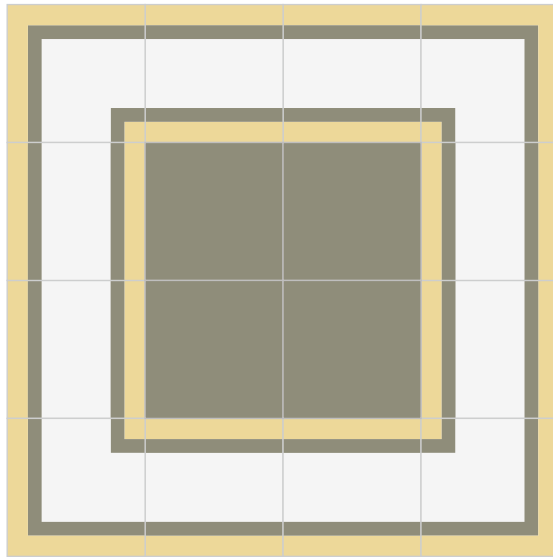

20 X 20 CM

Dibujo:

Complejidad:

Recomendaciones de uso:

- BAÑO
- COCINA
- INTERIOR CASA
- COMEDOR / RESTAURANTE
- TERRAZA / JARDÍN
- BAR / LOCAL
- DETALLE PARED

¡LEGIBLE EN CUALQUIER COLOR!

2 COLORES

3 COLORES