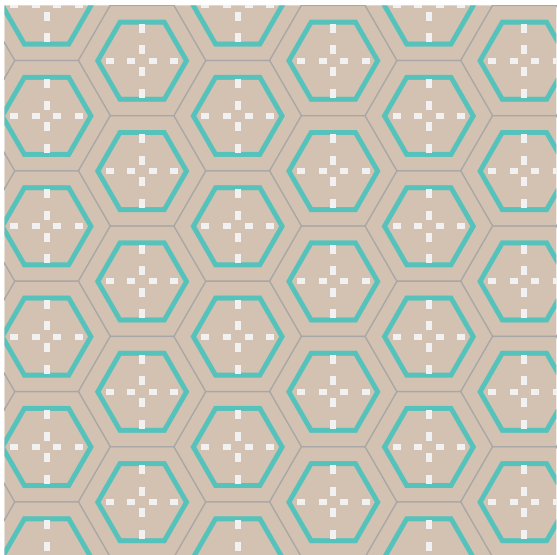

20 X 20 CM

2 COLORES

Dibujo:

Complejidad:

COMPLEJO

3 COLORES

Recomendaciones de uso:

COMEDOR / RESTAURANTE