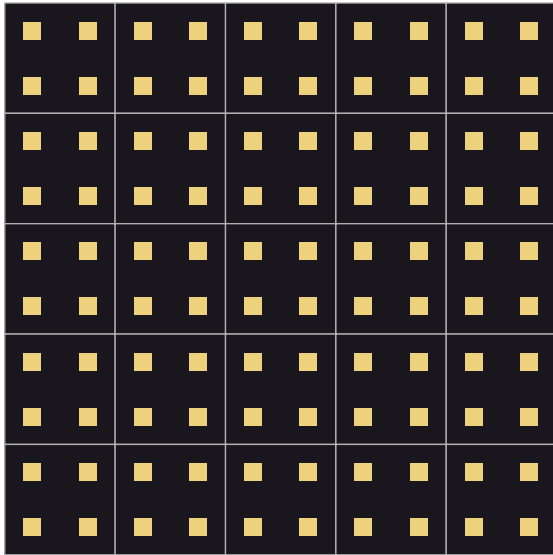

2 COLORES

Modelo:

VENTANAS

Dimensiones:

25 X 25 CM

3 COLORES

Dibujo:

Complejidad:

SIMPLE

3 COLORES

Recomendaciones de uso:

BAÑO
COCINA
INTERIOR CASA
COMEDOR / RESTAURANTE
TERRAZA / JARDÍN
BAR / LOCAL
DETALLE PARED

¡ELEGIBLE EN CUALQUIER COLOR!