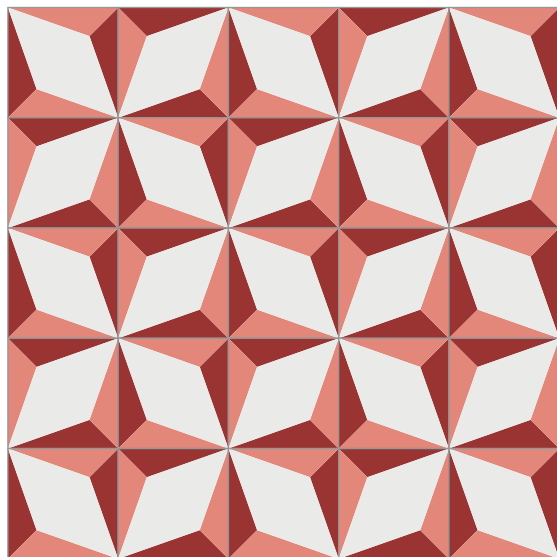

BAR / LOCAL

DETALLE PARED

¡ELEGIBLE EN CUALQUIER COLOR!

3 COLORES

3 COLORES

3 COLORES

Modelo:

AVIÓN