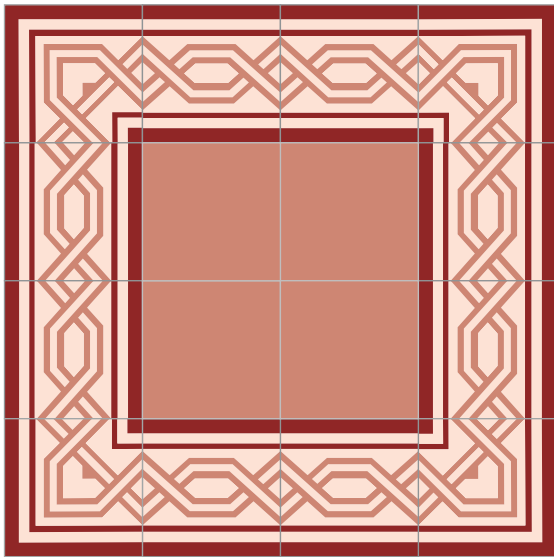

2 COLORES

3 COLORES

4 COLORES

Modelo:

CENEFARUPIA

Dimensiones:

20 X 20 CM

Dibujo:

Complejidad:

Recomendaciones de uso:

INTERIOR CASA

COMEDOR / RESTAURANTE

¡LEGIBLE EN CUALQUIER COLOR!