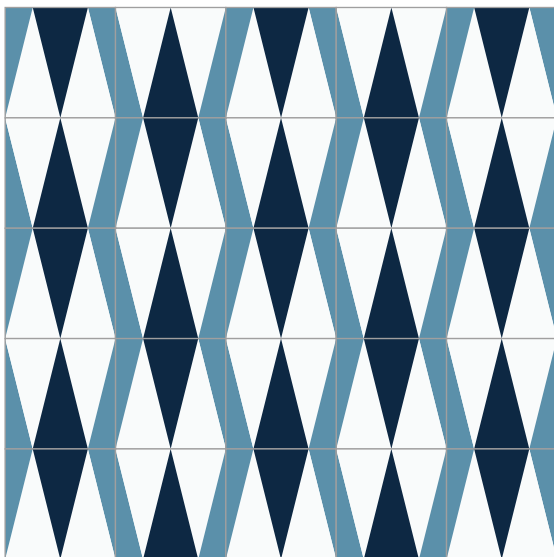

Dimensiones:

20 X 20 CM
30 X 30 CM

3 COLORES

Dibujo:

Complejidad:

SIMPLE

3 COLORES

Recomendaciones de uso: