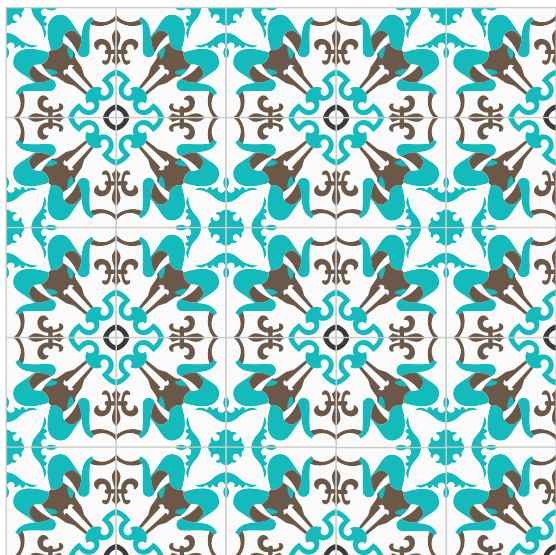

3 COLORES

3 COLORES