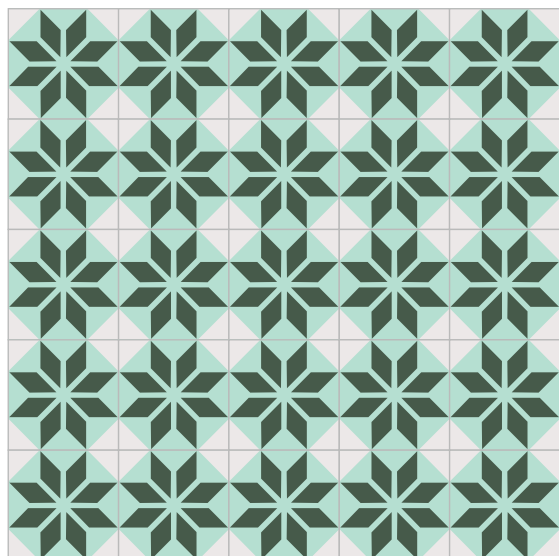

2 COLORES

3 COLORES

4 COLORES

Modelo:

NOCHEBUENA

Dimensiones:

20 X 20 CM

Dibujo:

Complejidad:

MEDIO

Recomendaciones de uso:

BAÑO
COCINA
BAR / LOCAL
DETALLE PARED

¡LEGIBLE EN CUALQUIER COLOR!