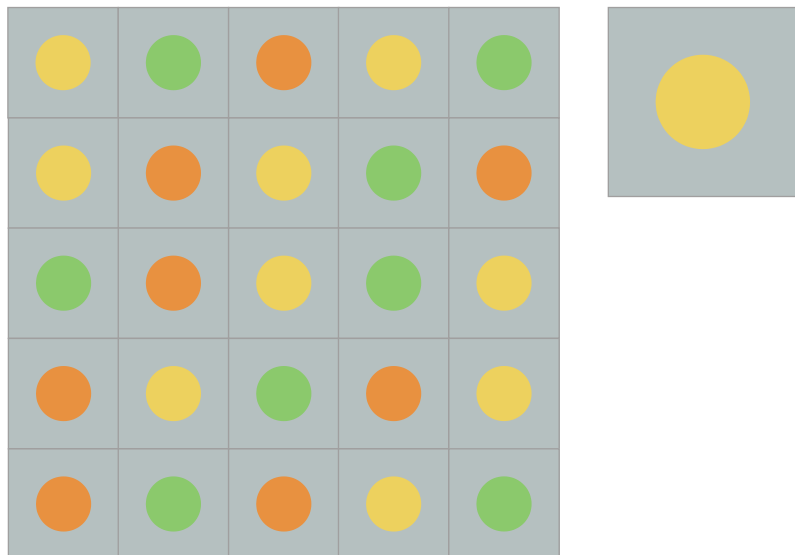

¡LEGIBLE EN CUALQUIER COLOR!

2 COLORES

2 COLORES

4 COLORES

Modelo:

JAPÓN

Dimensiones:

20 X 20 CM