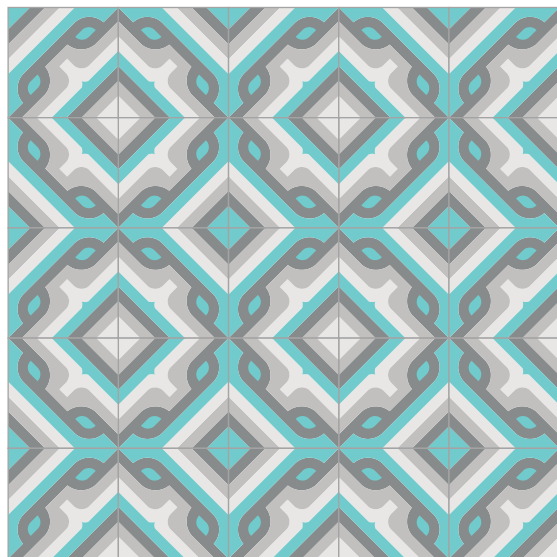

Modelo:

ANTIFAZ

Dimensiones:

20 X 20 CM
30 X 30 CM

Dibujo:

Complejidad:

COMPLEJO

Recomendaciones de uso:

BAÑO
COCINA
INTERIOR CASA
TERRAZA / JARDÍN
COMEDOR / RESTAURANTE
BAR / LOCAL
DETALLE PARED

¡ILEGIBLE EN CUALQUIER COLOR!