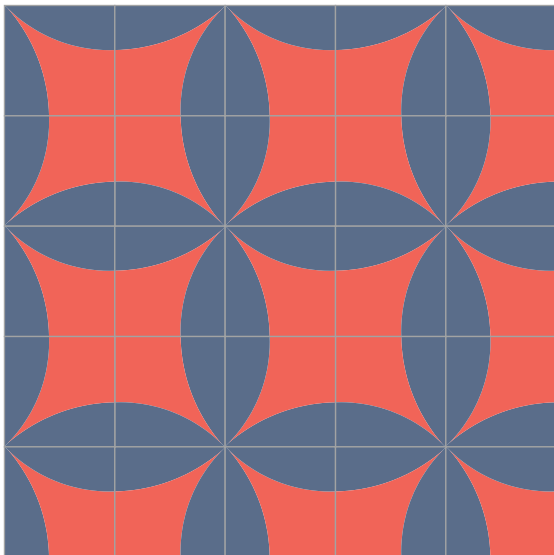

2 COLORES

Dibujo:

Complejidad:

SIMPLE

2 COLORES

Recomendaciones de uso:

- OFICINA
- BAÑO
- COCINA
- INTERIOR CASA
- COMEDOR / RESTAURANTE
- BAR / LOCAL
- DETALLE PARED

ILEGIBLE EN CUALQUIER COLOR!