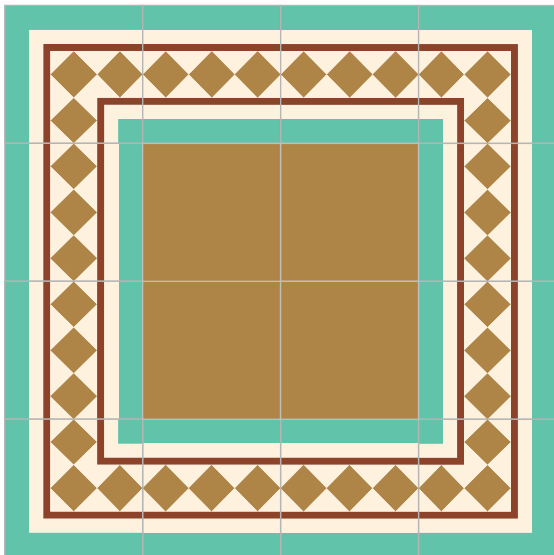

- INTERIOR CASA
- COMEDOR / RESTAURANTE
- BAR / LOCAL
- DETALLE PARED

¡LEGIBLE EN CUALQUIER COLOR!

2 COLORES

3 COLORES

4 COLORES

Modelo:

CENEFA ROMBOS

Dimensiones: