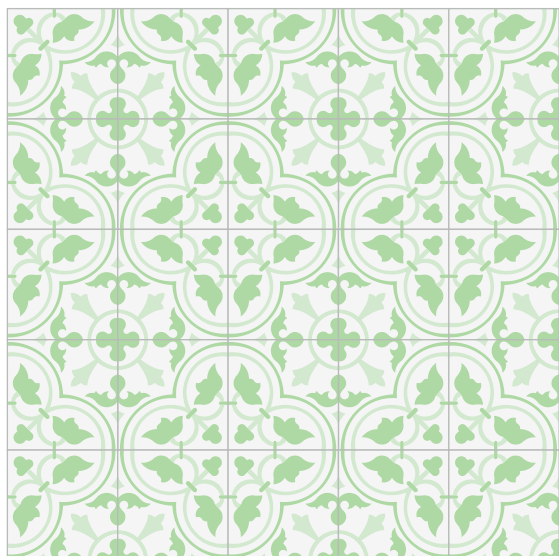

2 COLORES

3 COLORES

4 COLORES

Modelo:

FLOR DE
ÁNGEL

Dimensiones:

20 X 20 CM

Dibujo:

Complejidad:

COMPLEJO

Recomendaciones de uso:

BAR / LOCAL

DETALLE PARED

¡LEGIBLE EN CUALQUIER COLOR!