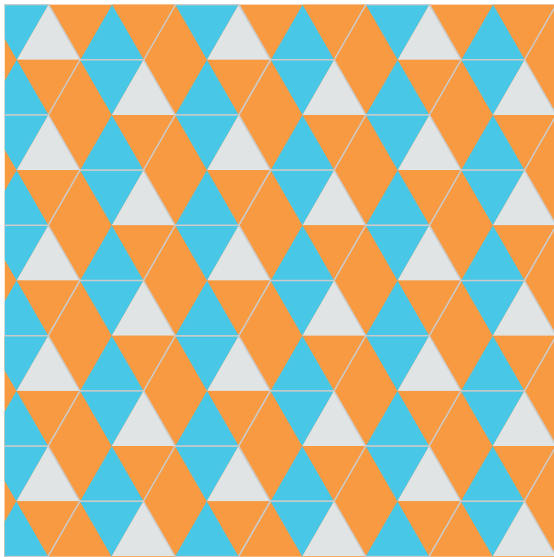

Modelo:

CAJA

Dimensiones:

20 X 20 CM

3 COLORES