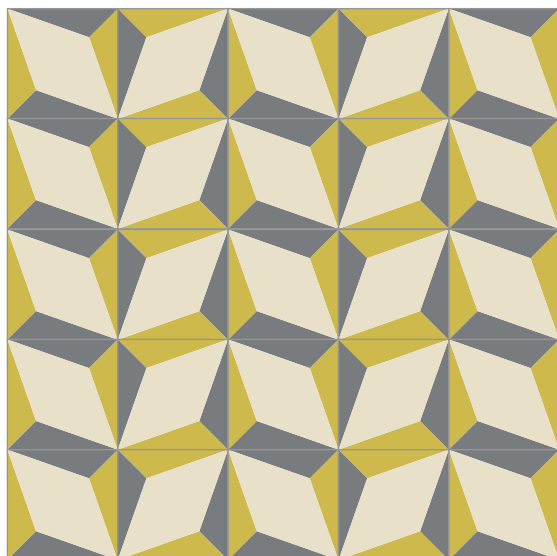

BAR / LOCAL

DETALLE PARED

¡ELEGIBLE EN CUALQUIER COLOR!

3 COLORES

3 COLORES

3 COLORES

Modelo:

AVIÓN