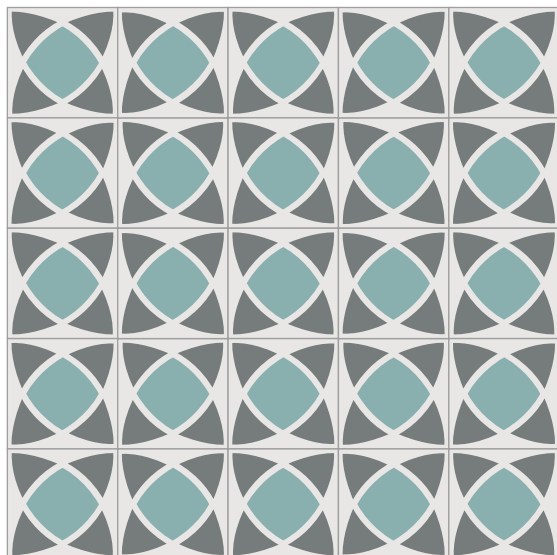

Dimensiones:

20 X 20 CM

3 COLORES

Dibujo:

Complejidad:

MEDIO

3 COLORES

Recomendaciones de uso: