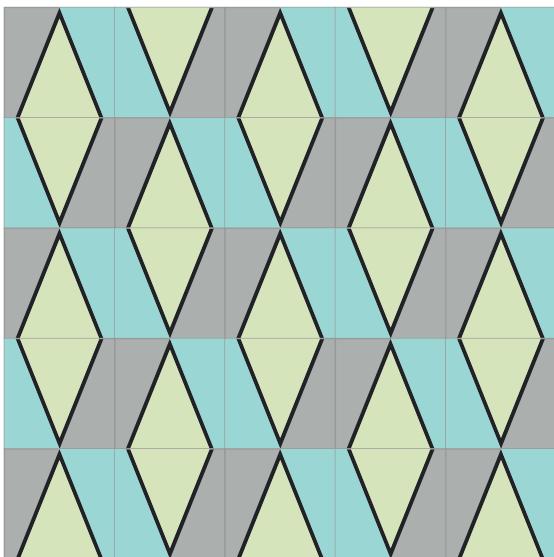

Dibujo:

Complejidad:

MEDIO

4 COLORES