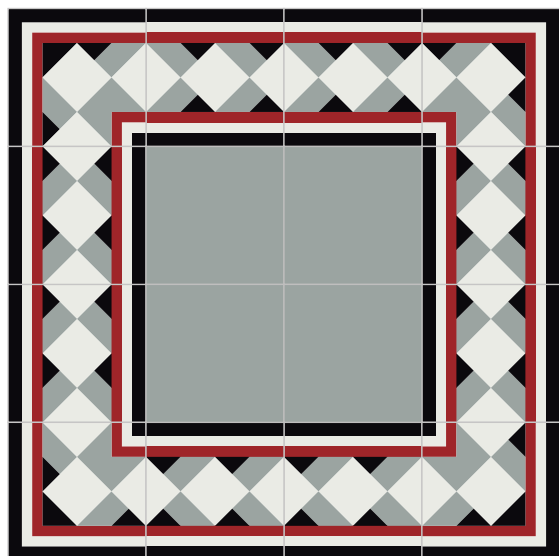

3 COLORES

4 COLORES

4 COLORES

Modelo:

CENEFA CUBOS

Dimensiones:

20 X 20 CM

Dibujo:

Complejidad:

Recomendaciones de uso:

INTERIOR CASA

COMEDOR / RESTAURANTE

¡LEGIBLE EN CUALQUIER COLOR!