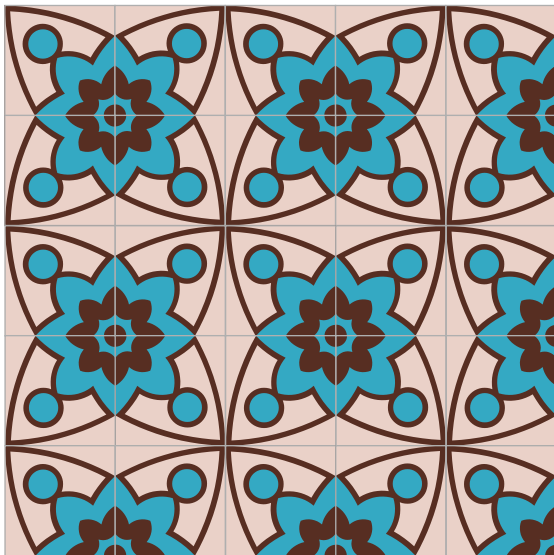

Modelo:

ALFA

Dimensiones:

20 X 20 CM

Dibujo:

Complejidad:

COMPLEJO

Recomendaciones de uso:

- BAÑO
- COCINA
- TERRAZA / JARDÍN
- COMEDOR / RESTAURANTE
- BAR / LOCAL
- DETALLE PARED

¡LEGIBLE EN CUALQUIER COLOR!