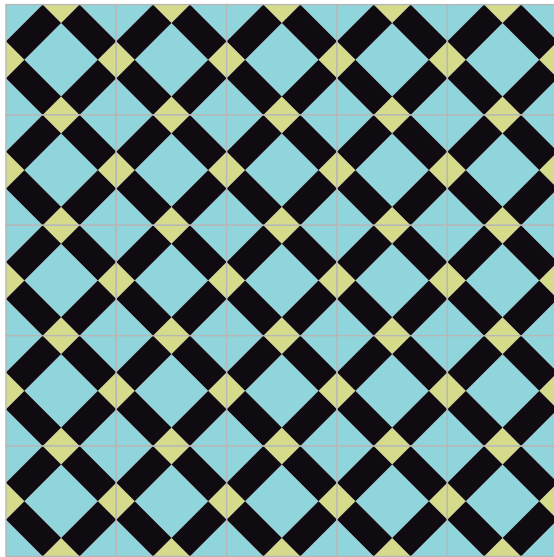

Modelo:

TEJIDO

Dimensiones:

20 X 20 CM

3 COLORES