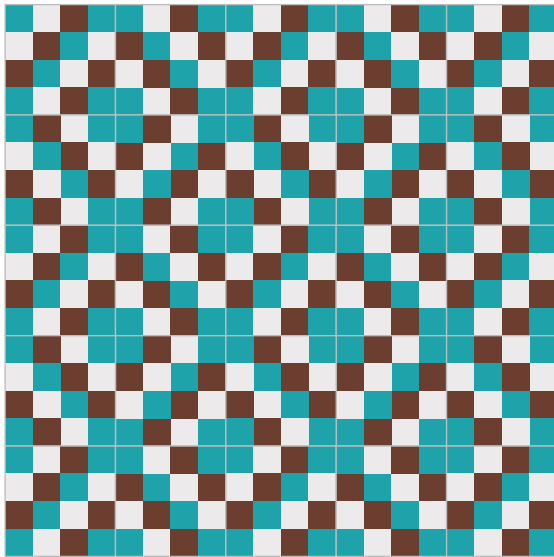

2 COLORES

3 COLORES

4 COLORES

Modelo:

PÍXEL

Dimensiones:

20 X 20 CM

Dibujo:

Complejidad:

MEDIO

Recomendaciones de uso:

- BAÑO
- COCINA
- COMEDOR / RESTAURANTE
- BAR / LOCAL
- DETALLE PARED

ILEGIBLE EN CUALQUIER COLOR!