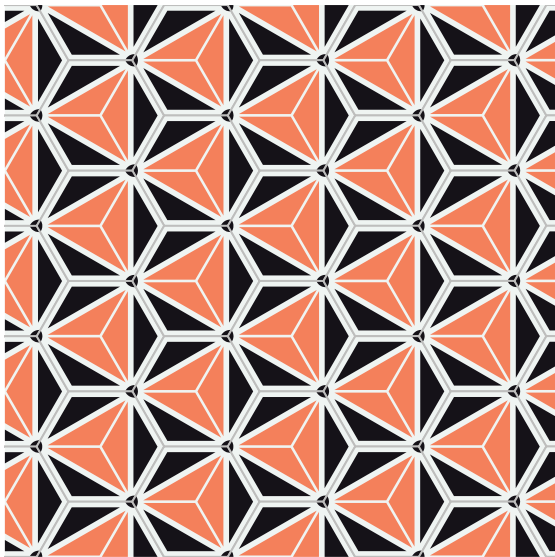

2 COLORES

3 COLORES

4 COLORES

Modelo:

SHERIF

Dimensiones:

20 X 20 CM

Dibujo:

Complejidad:

COMPLEJO

Recomendaciones de uso:

COMEDOR / RESTAURANTE

BAR / LOCAL

DETALLE PARED

¡LEGIBLE EN CUALQUIER COLOR!