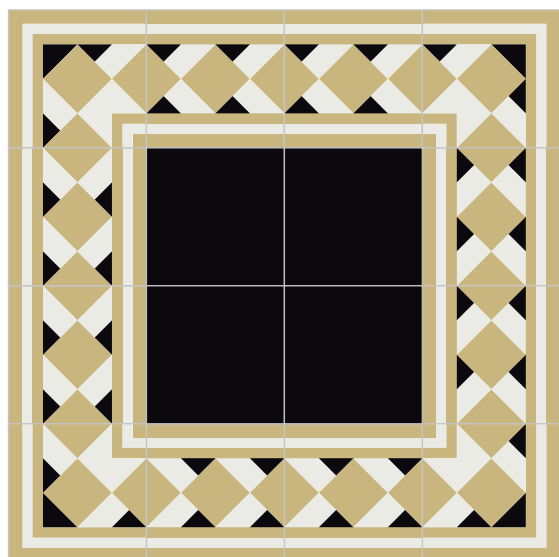

3 COLORES

4 COLORES