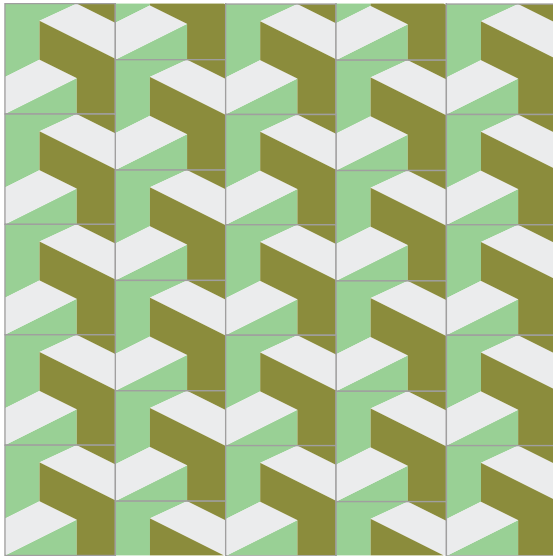

3 COLORES

Modelo:

YPSILON

Dimensiones:

20 X 20 CM

3 COLORES

Dibujo:

Complejidad: