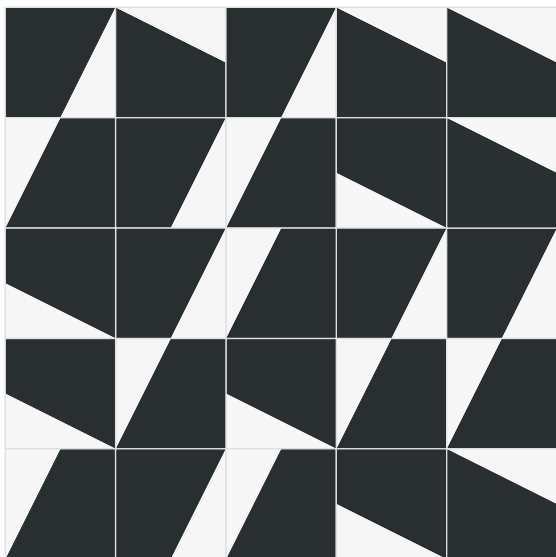

Modelo:

RAMPA

Dimensiones:

20 X 20 CM

Dibujo:

Complejidad:

SIMPLE

Recomendaciones de uso:

BAÑO
COCINA
INTERIOR CASA
TERRAZA / JARDÍN
COMEDOR / RESTAURANTE
BAR / LOCAL
DETALLE PARED

¡LEGIBLE EN CUALQUIER COLOR!