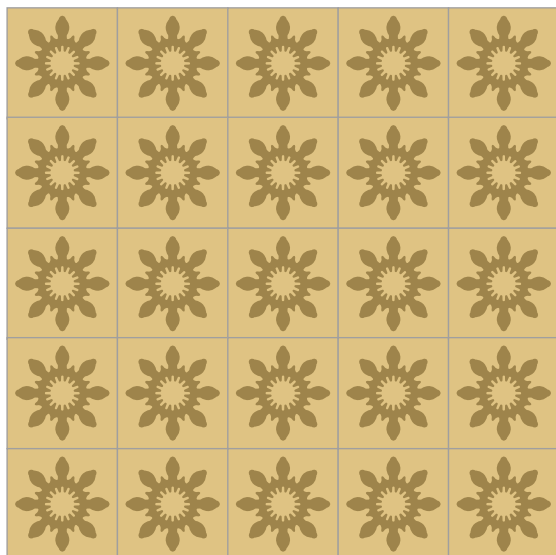

2 COLORES

Modelo:

SOLEADO

Dimensiones:

20 X 20 CM
25 X 25 CM

3 COLORES

Dibujo:

Complejidad:

MEDIO

3 COLORES

Recomendaciones de uso:

COCINA

TERRAZA / JARDÍN

BAR / LOCAL

DETALLE PARED

¡LEGIBLE EN CUALQUIER COLOR!