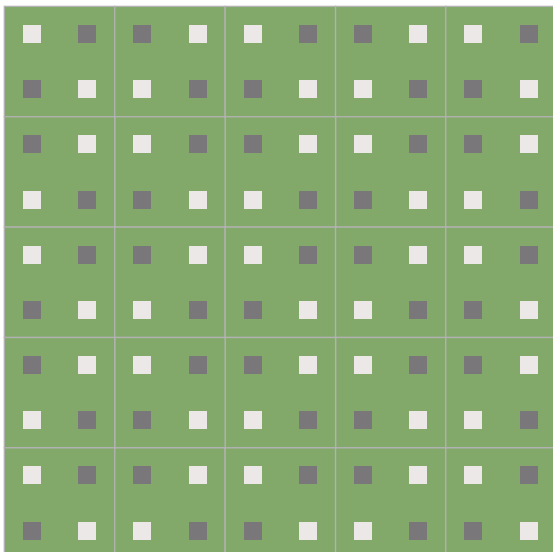

3 COLORES

Dibujo:

Complejidad:

SIMPLE

3 COLORES

Recomendaciones de uso:

BAÑO
COCINA
INTERIOR CASA
COMEDOR / RESTAURANTE
TERRAZA / JARDÍN
BAR / LOCAL
DETALLE PARED

¡ELEGIBLE EN CUALQUIER COLOR!