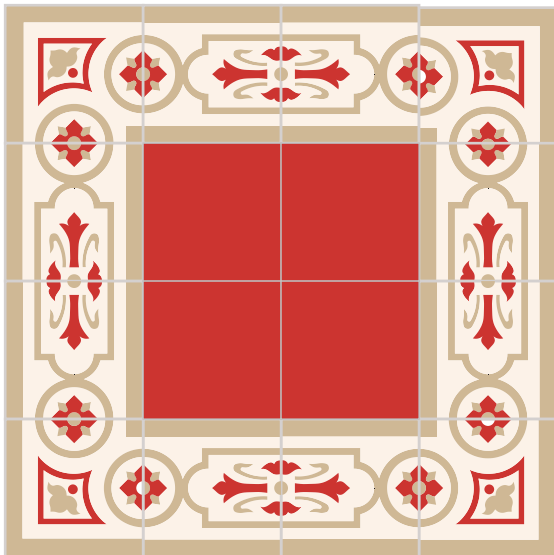

Modelo:

CENEFAS CAPILLA

Dimensiones:

20 X 20 CM
30 X 30 CM

Dibujo:

Complejidad:

COMPLEJO

Recomendaciones de uso:

COMEDOR / RESTAURANTE

¡LEGIBLE EN CUALQUIER COLOR!