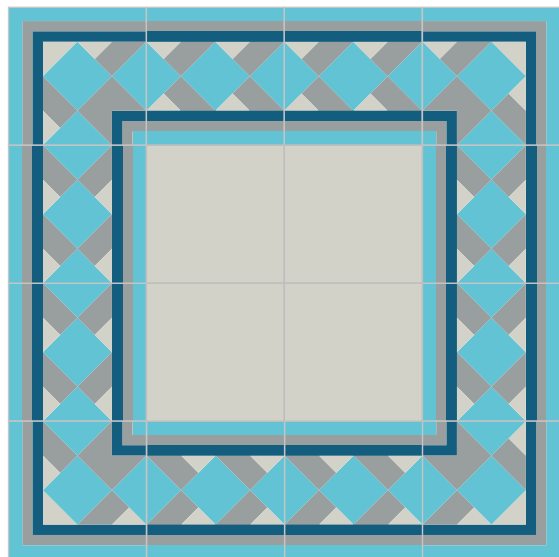

Modelo:

CENEFA CUBOS

Dimensiones:

20 X 20 CM

Dibujo:

Complejidad:

Recomendaciones de uso:

INTERIOR CASA

COMEDOR / RESTAURANTE

¡LEGIBLE EN CUALQUIER COLOR!