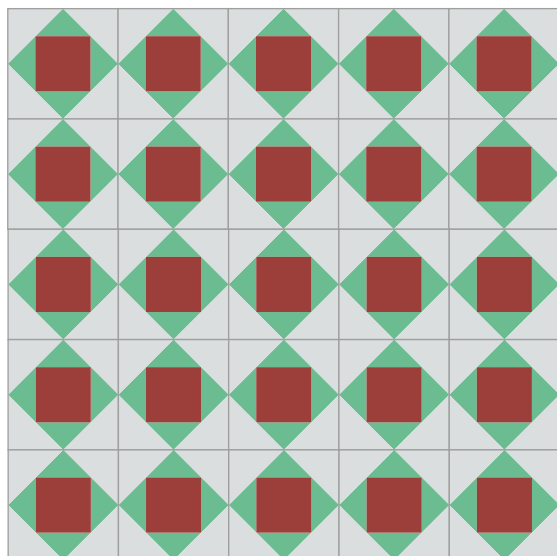

2 COLORES

3 COLORES

4 COLORES

Modelo:

COORDENADA

Dimensiones:

20 X 20 CM

Dibujo:

Complejidad:

SIMPLE

Recomendaciones de uso:

BAÑO
COCINA
INTERIOR CASA
TERRAZA / JARDÍN
COMEDOR / RESTAURANTE
BAR / LOCAL
DETALLE PARED

¡ELEGIBLE EN CUALQUIER COLOR!