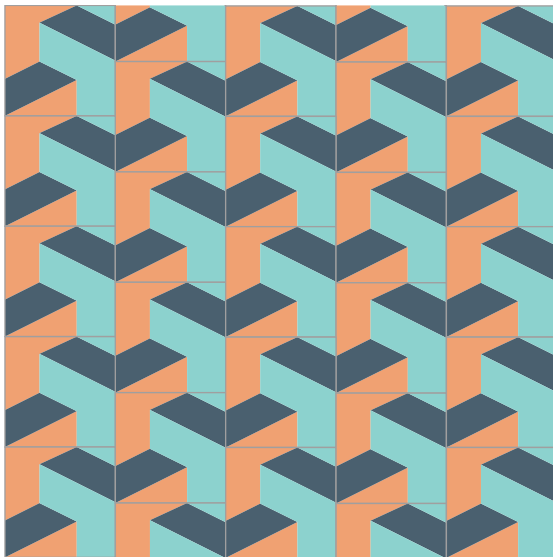

3 COLORES

Modelo:

YPSILON

Dimensiones:

20 X 20 CM

3 COLORES

Dibujo:

Complejidad: