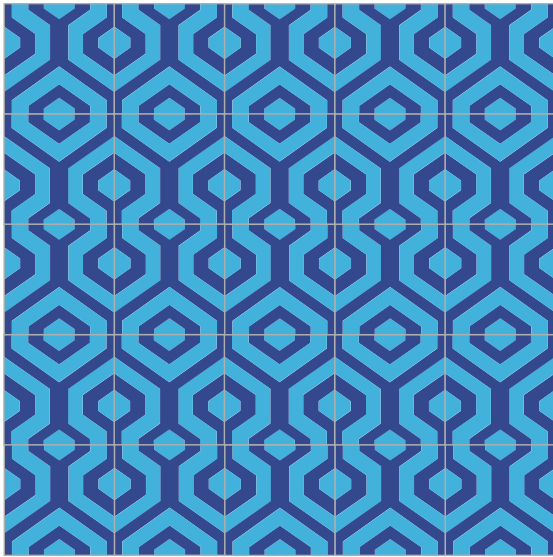

2 COLORES

3 COLORES