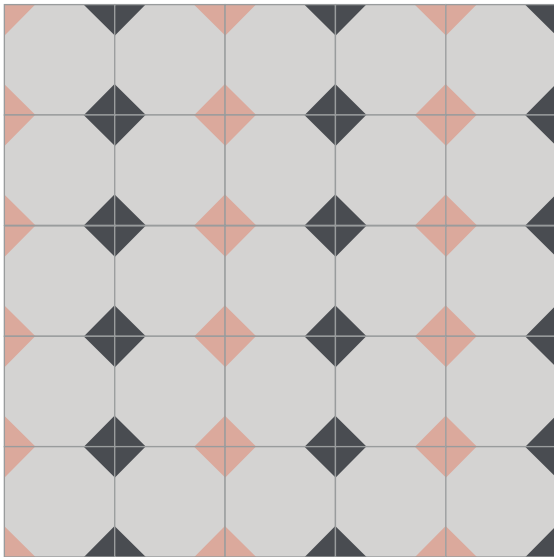

2 COLORES

3 COLORES

4 COLORES

Modelo:

ESCUADRAS

Dimensiones:

20 X 20 CM

Dibujo:

Complejidad:

SIMPLE

Recomendaciones de uso:

- BAÑO
- COCINA
- INTERIOR CASA
- TERRAZA / JARDÍN
- COMEDOR / RESTAURANTE

¡ELEGIBLE EN CUALQUIER COLOR!