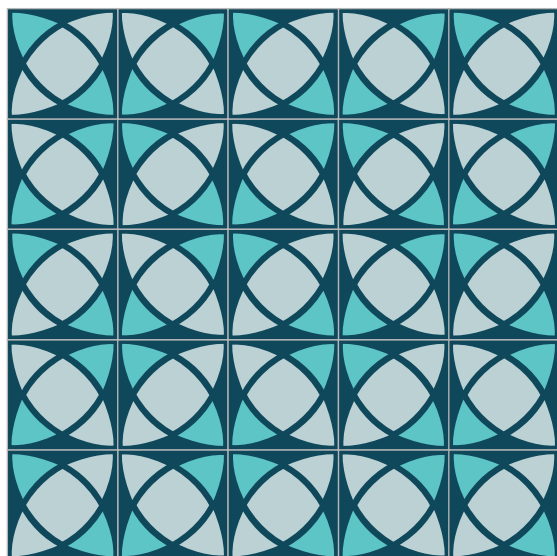

Dimensiones:

20 X 20 CM

3 COLORES

Dibujo:

Complejidad:

MEDIO

3 COLORES

Recomendaciones de uso: