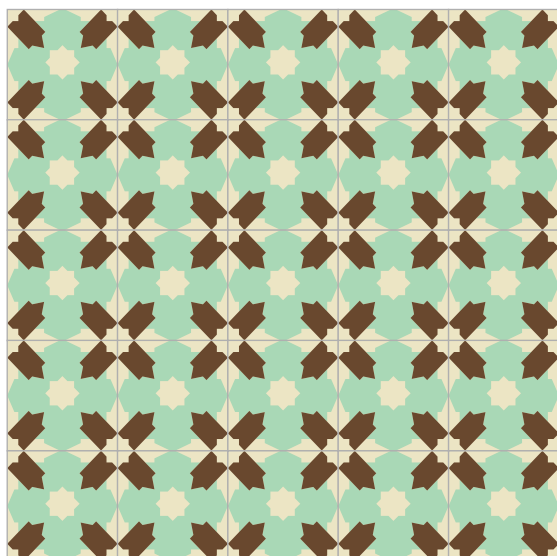

3 COLORES

3 COLORES