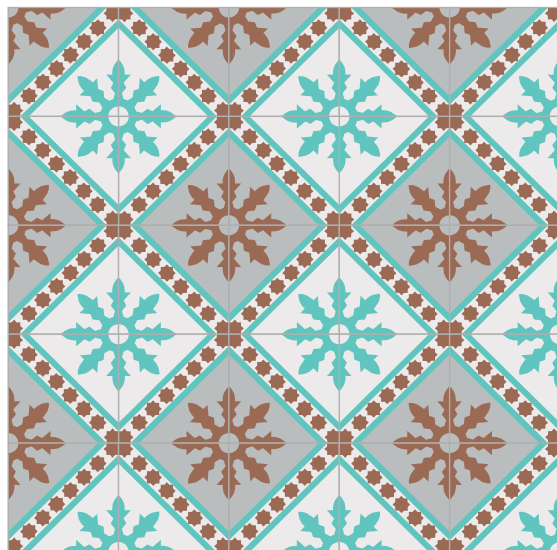

Modelo:

MARINERO

Dimensiones:

20 X 20 CM

Dibujo:

Complejidad:

COMPLEJO

Recomendaciones de uso: