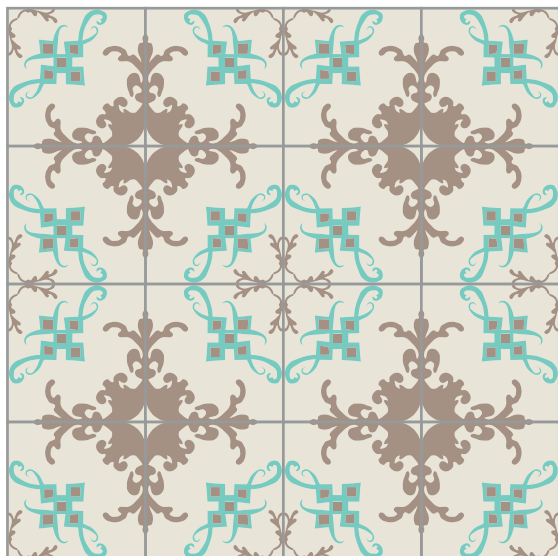

2 COLORES

Modelo:

PASIÓN

Dimensiones:

30 X 30 CM

3 COLORES

Dibujo:

Complejidad: