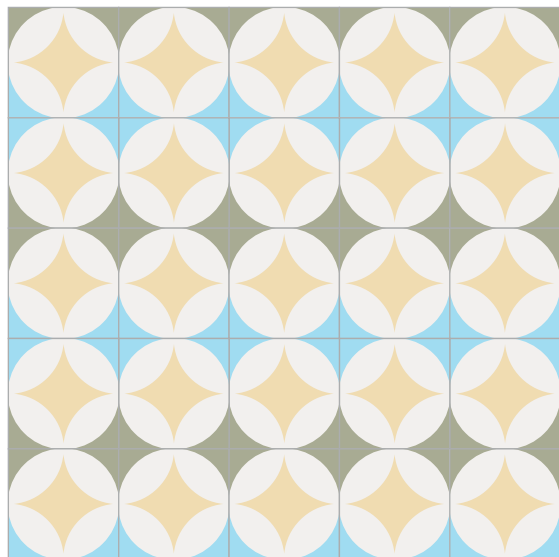

Modelo:

SHURIKEN

Dimensiones:

20 X 20 CM
30 X 30 CM

Dibujo:

Complejidad:

SIMPLE

Recomendaciones de uso:

BAÑO
COCINA
TERRAZA / JARDÍN
COMEDOR / RESTAURANTE
BAR / LOCAL
DETALLE PARED

¡LEGIBLE EN CUALQUIER COLOR!