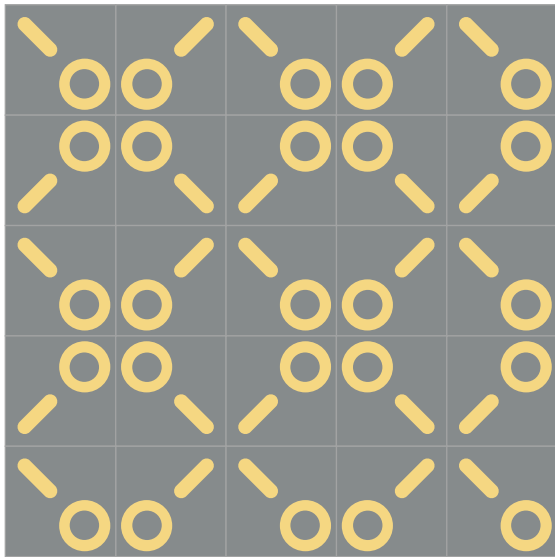

2 COLORES

Modelo:

MMX

Dimensiones:

20 X 20 CM

Dibujo:

3 COLORES

Complejidad:

SIMPLE

4 COLORES

Recomendaciones de uso:

- BAÑO
- COCINA
- COMEDOR / RESTAURANTE
- BAR / LOCAL
- DETALLE PARED

ILEGIBLE EN CUALQUIER COLOR!