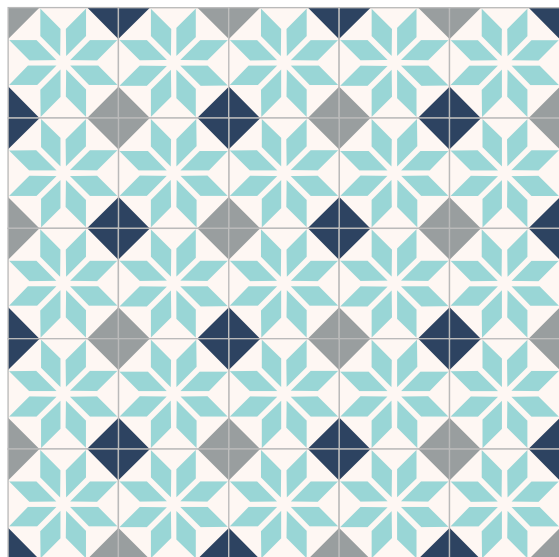

Modelo:

NOCHEBUENA

Dimensiones:

20 X 20 CM

Dibujo:

Complejidad:

MEDIO

Recomendaciones de uso:

BAÑO
COCINA
BAR / LOCAL
DETALLE PARED

¡LEGIBLE EN CUALQUIER COLOR!