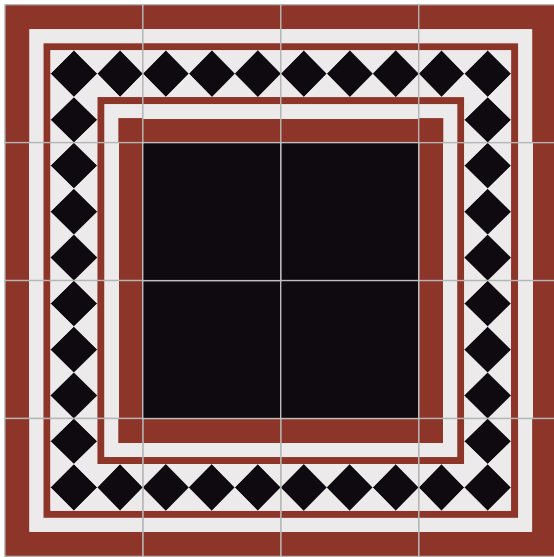

2 COLORES

3 COLORES

4 COLORES

Modelo:

CENEFA ROMBOS

Dimensiones:

20 X 20 CM

Dibujo:

Complejidad:

Recomendaciones de uso:

COCINA

INTERIOR CASA

¡LEGIBLE EN CUALQUIER COLOR!