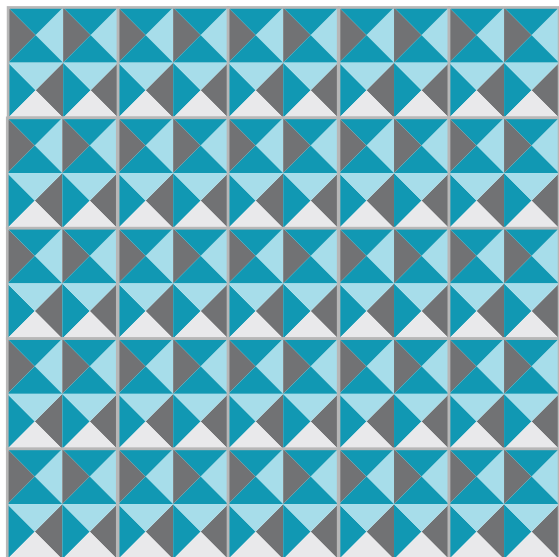

Modelo:

SECCIONES

Dimensiones:

20 X 20 CM

Dibujo:

Complejidad:

MEDIO

Recomendaciones de uso:

- BAÑO
- COCINA
- COMEDOR / RESTAURANTE
- BAR / LOCAL
- DETALLE PARED

¡ELEGIBLE EN CUALQUIER COLOR!