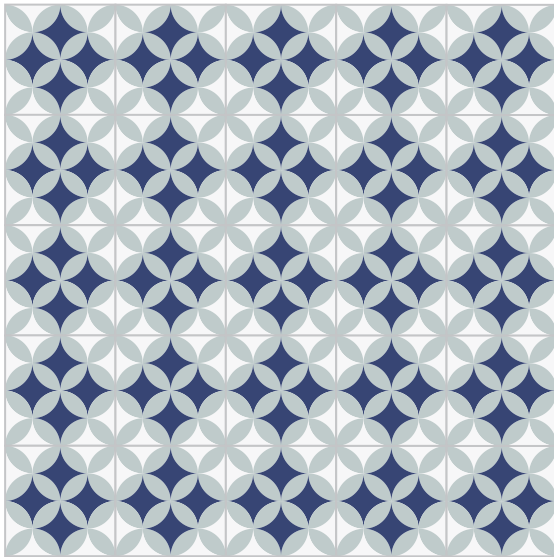

2 COLORES

3 COLORES

4 COLORES

Modelo:

PÉTALOS

Dimensiones:

20 X 20 CM

Dibujo:

Complejidad:

MEDIO

Recomendaciones de uso:

- BAÑO
- COCINA
- INTERIOR CASA
- COMEDOR / RESTAURANTE
- BAR / LOCAL
- DETALLE PARED

¡LEGIBLE EN CUALQUIER COLOR!