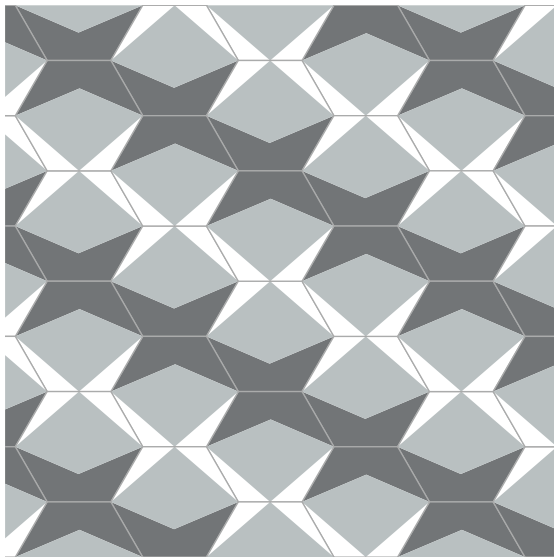

BAR / LOCAL

DETALLE PARED

¡LEGIBLE EN CUALQUIER COLOR!

2 COLORES

3 COLORES

4 COLORES

Modelo:

SWELL