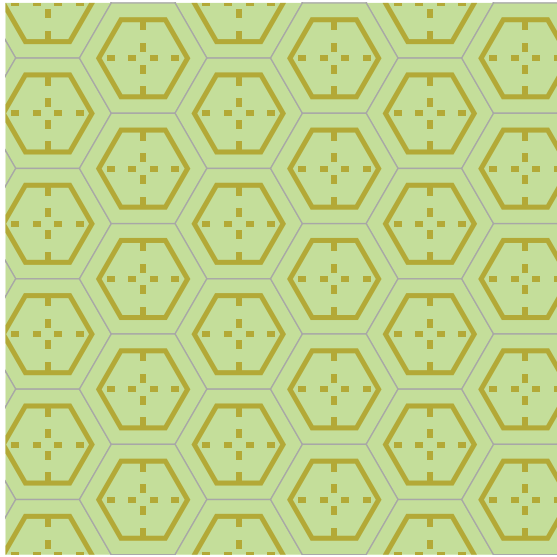

2 COLORES

Modelo:

NUDOS

Dimensiones:

20 X 20 CM

2 COLORES

Dibujo:

Complejidad:

COMPLEJO

3 COLORES

Recomendaciones de uso:

COMEDOR / RESTAURANTE

BAR / LOCAL

DETALLE PARED

¡LEGIBLE EN CUALQUIER COLOR!