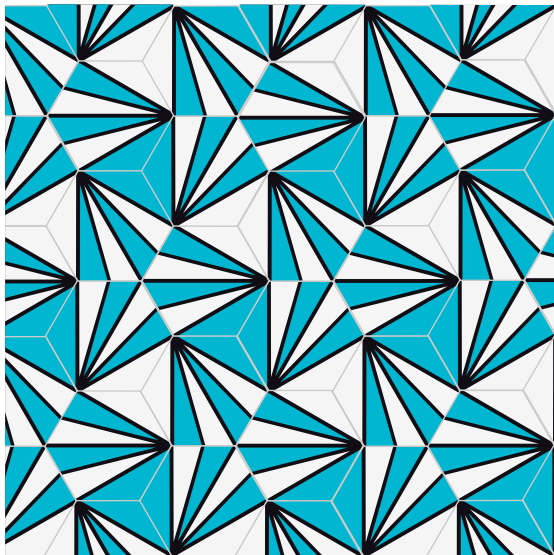

Modelo:

PAIPAI

Dimensiones:

20 X 20 CM

Dibujo:

Complejidad:

MEDIO

Recomendaciones de uso:

BAÑO

COCINA

BAR / LOCAL

DETALLE PARED

¡ILEGIBLE EN CUALQUIER COLOR!