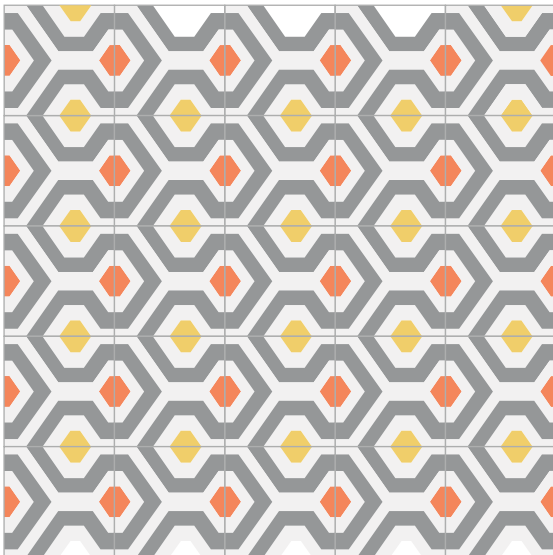

DETALLE PARED

¡LEGIBLE EN CUALQUIER COLOR!

2 COLORES

3 COLORES

4 COLORES

Modelo:

NEXO

Dimensiones: