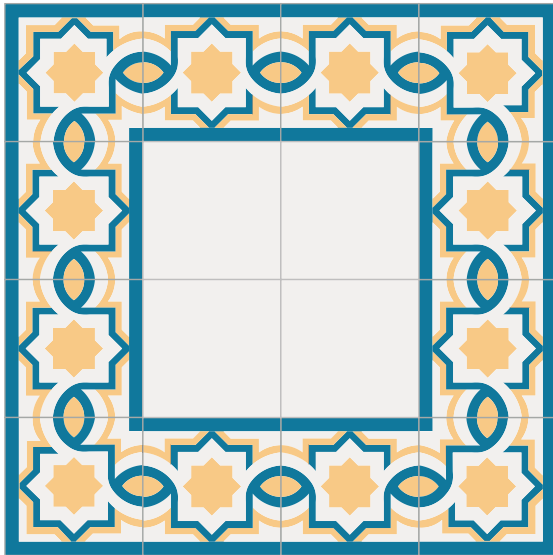

3 COLORES

3 COLORES