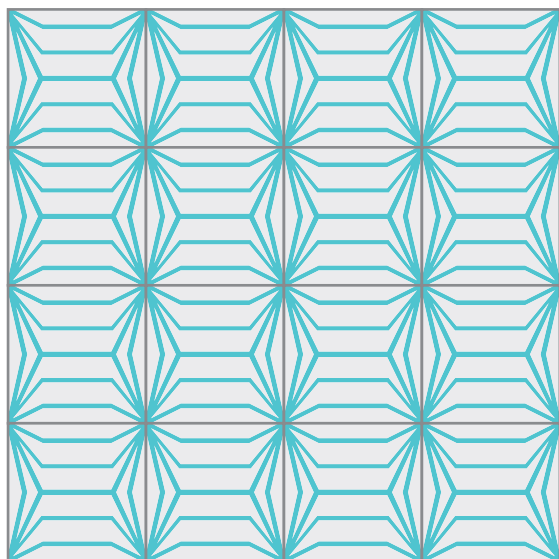

2 COLORES

3 COLORES