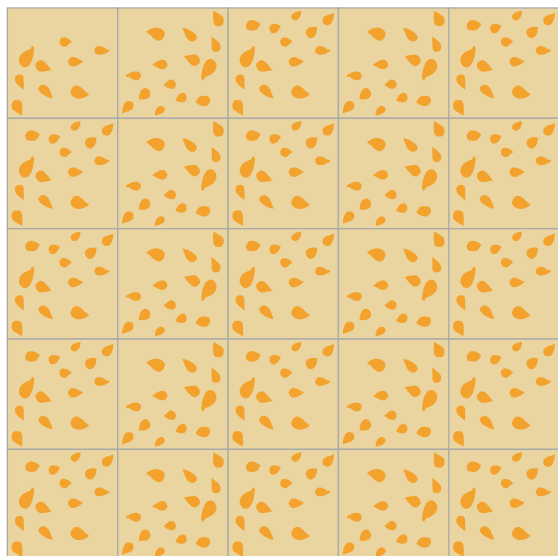

Dimensiones:

20 X 20 CM

2 COLORES

Dibujo:

Complejidad:

COMPLEJO

2 COLORES

Recomendaciones de uso: