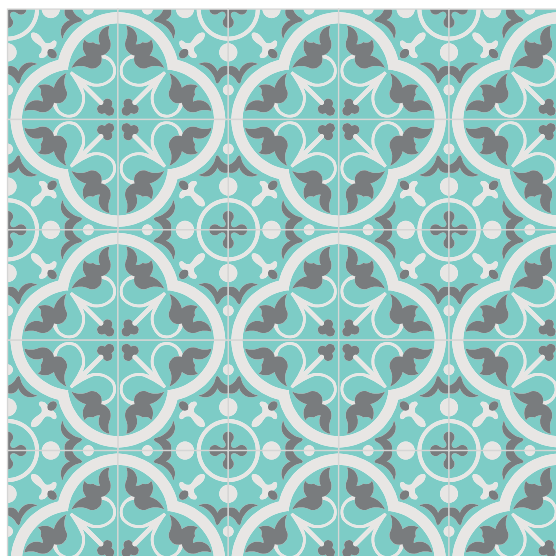

2 COLORES

3 COLORES

4 COLORES

Modelo:

TRÉBOL

Dimensiones:

20 X 20 CM

Dibujo:

Complejidad:

COMPLEJO

Recomendaciones de uso:

- COCINA
- INTERIOR CASA
- COMEDOR / RESTAURANTE
- BAR / LOCAL
- DETALLE PARED

¡LEGIBLE EN CUALQUIER COLOR!