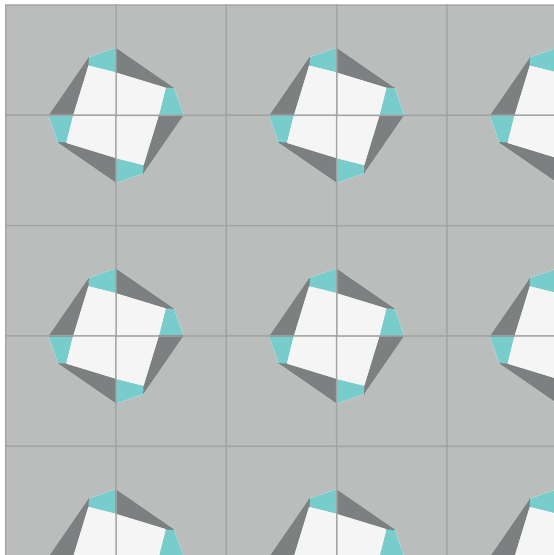

Modelo:

SOMBRAS

Dimensiones:

20 X 20 CM

Dibujo:

Complejidad:

SIMPLE

Recomendaciones de uso:

COMEDOR / RESTAURANTE

BAR / LOCAL

DETALLE PARED

¡LEGIBLE EN CUALQUIER COLOR!