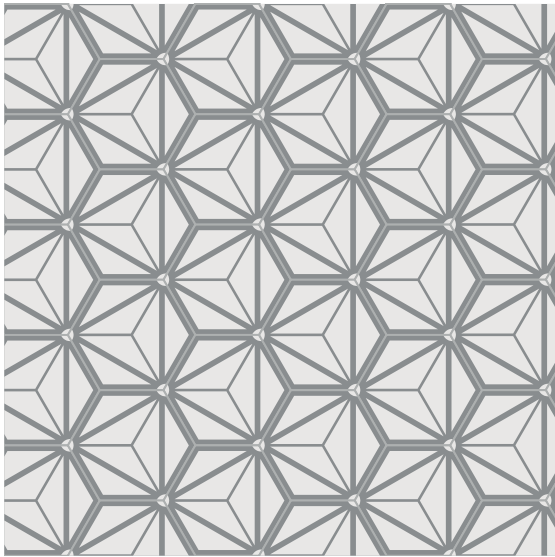

2 COLORES

3 COLORES