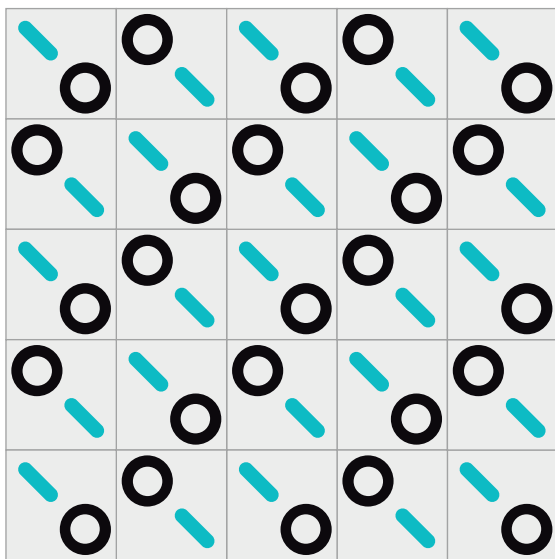

Modelo:

MMX

Dimensiones:

20 X 20 CM

Dibujo:

3 COLORES