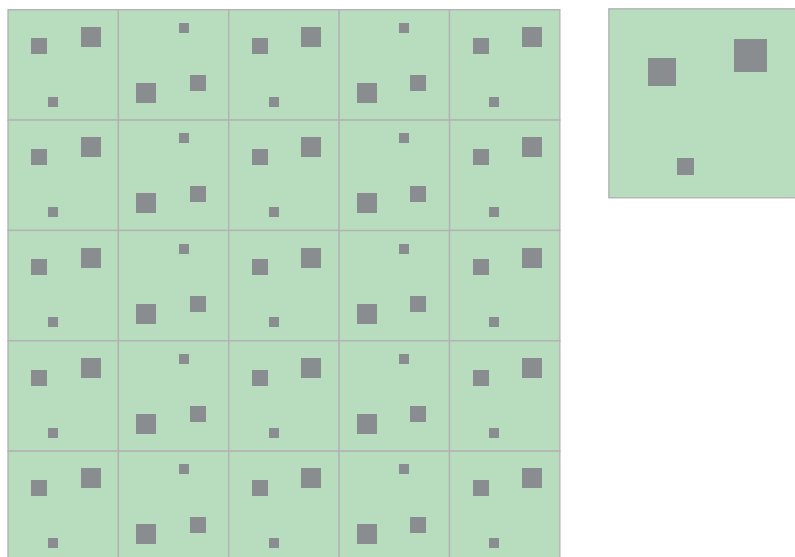

2 COLORES

3 COLORES

4 COLORES

Modelo:

MINIMALISTA

Dimensiones:

20 X 20 CM

Dibujo:

Complejidad:

SIMPLE

Recomendaciones de uso:

- OFICINA
- COMEDOR / RESTAURANTE
- TERRAZA / JARDÍN
- BAR / LOCAL
- DETALLE PARED

¡ILEGIBLE EN CUALQUIER COLOR!