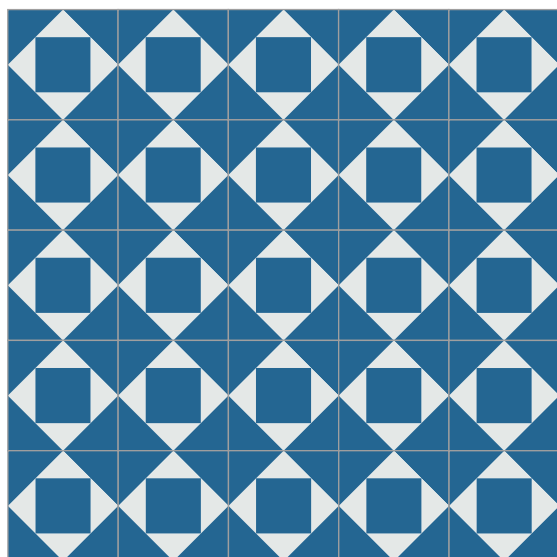

2 COLORES

3 COLORES