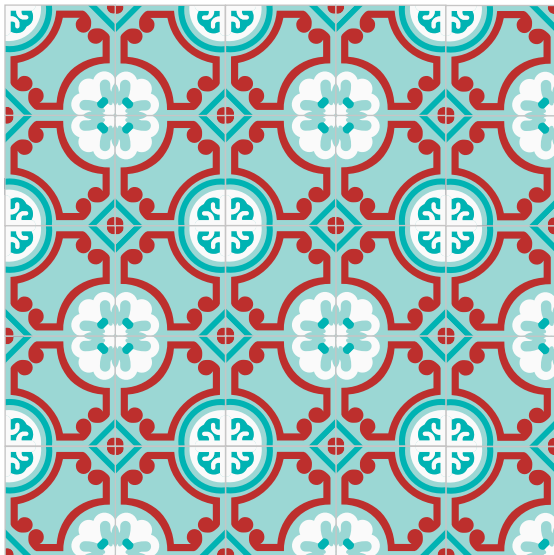

BAR / LOCAL

DETALLE PARED

¡LEGIBLE EN CUALQUIER COLOR!

2 COLORES

3 COLORES

4 COLORES

Modelo:

GÉMINIS