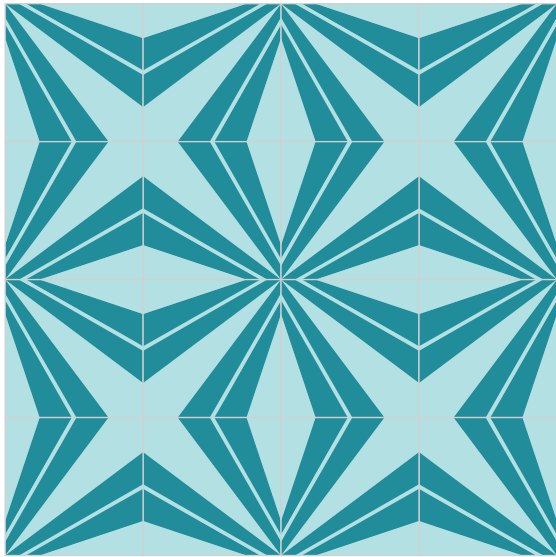

Dibujo:

Complejidad:

SIMPLE

Recomendaciones de uso:

- OFICINA
- COMEDOR / RESTAURANTE
- TERRAZA / JARDÍN
- BAR / LOCAL
- DETALLE PARED

¡ILEGIBLE EN CUALQUIER COLOR!

2 COLORES

3 COLORES