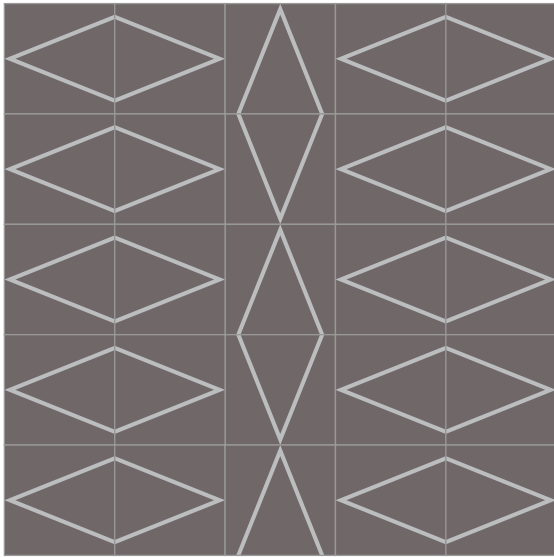

20 X 20 CM

Dibujo:

Complejidad:

SIMPLE

Recomendaciones de uso:

BAÑO
COCINA
INTERIOR CASA
TERRAZA / JARDÍN
COMEDOR / RESTAURANTE
BAR / LOCAL
DETALLE PARED

¡ELEGIBLE EN CUALQUIER COLOR!

2 COLORES