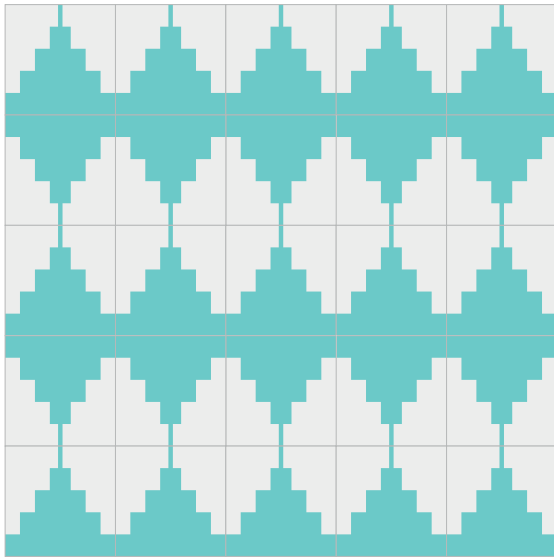

2 COLORES

2 COLORES

3 COLORES

Modelo:

PIRÁMIDE

Dimensiones:

20 X 20 CM

Dibujo:

Complejidad:

SIMPLE

Recomendaciones de uso:

- BAÑO
- COCINA
- INTERIOR CASA
- COMEDOR / RESTAURANTE
- TERRAZA / JARDÍN
- BAR / LOCAL
- DETALLE PARED

¡LEÍBLE EN CUALQUIER COLOR!