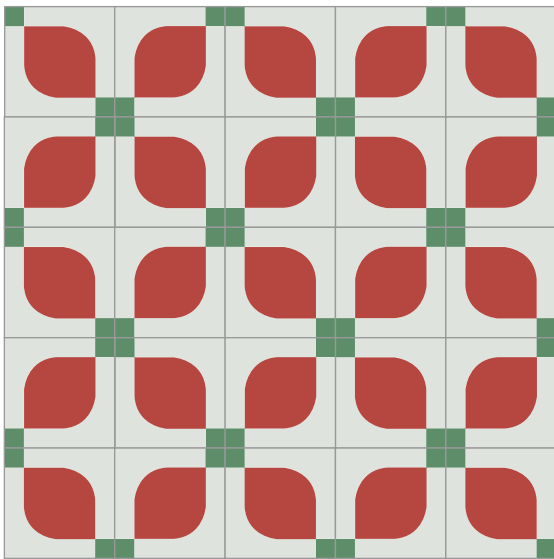

LAZOS

Dimensiones:

30 X 30 CM

3 COLORES

Dibujo:

Complejidad:

MEDIO

4 COLORES