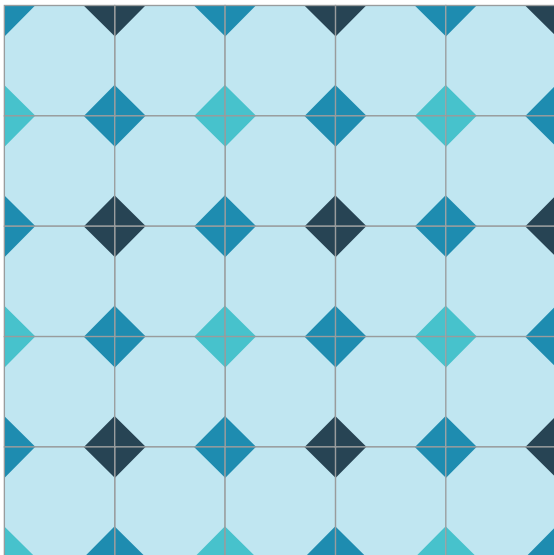

Modelo:

ESCUADRAS

Dimensiones:

20 X 20 CM

Dibujo:

Complejidad:

SIMPLE

Recomendaciones de uso:

- BAÑO
- COCINA
- INTERIOR CASA
- TERRAZA / JARDÍN
- COMEDOR / RESTAURANTE

¡ELEGIBLE EN CUALQUIER COLOR!