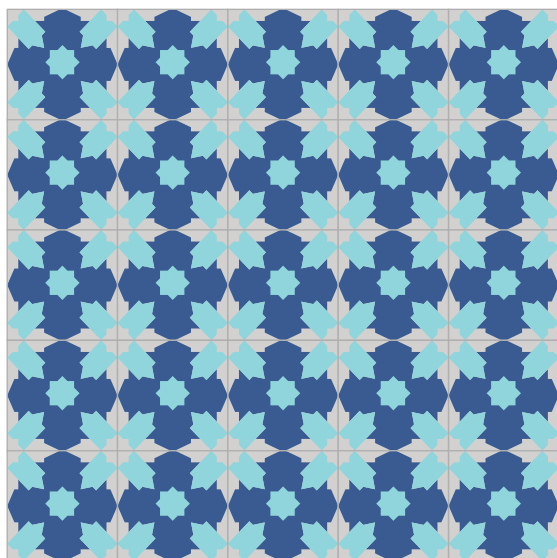

3 COLORES

3 COLORES

4 COLORES

Modelo:

PASTEL

Dimensiones:

20 X 20 CM

Dibujo:

Complejidad:

COMPLEJO

Recomendaciones de uso:

BAÑO

COCINA

¡LEGIBLE EN CUALQUIER COLOR!