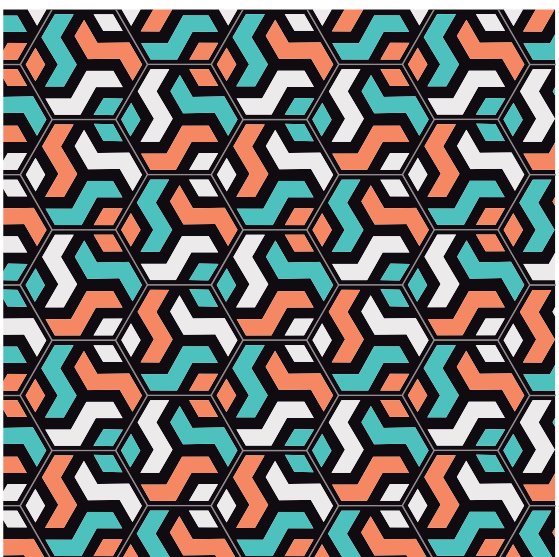

Complejidad:

MEDIO

4 COLORES