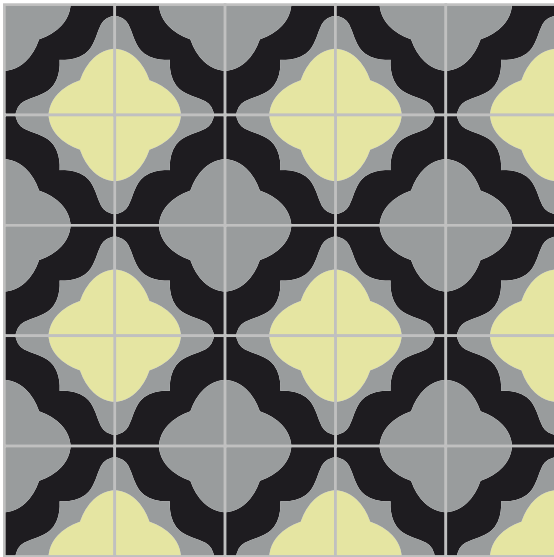

2 COLORES

3 COLORES

4 COLORES

Modelo:

ARABIA

Dimensiones:

20 X 20 CM

Dibujo:

Complejidad:

SIMPLE

Recomendaciones de uso:

- BAÑO
- COCINA
- INTERIOR CASA
- TERRAZA / JARDÍN
- COMEDOR / RESTAURANTE
- BAR / LOCAL
- DETALLE PARED

¡LEGIBLE EN CUALQUIER COLOR!