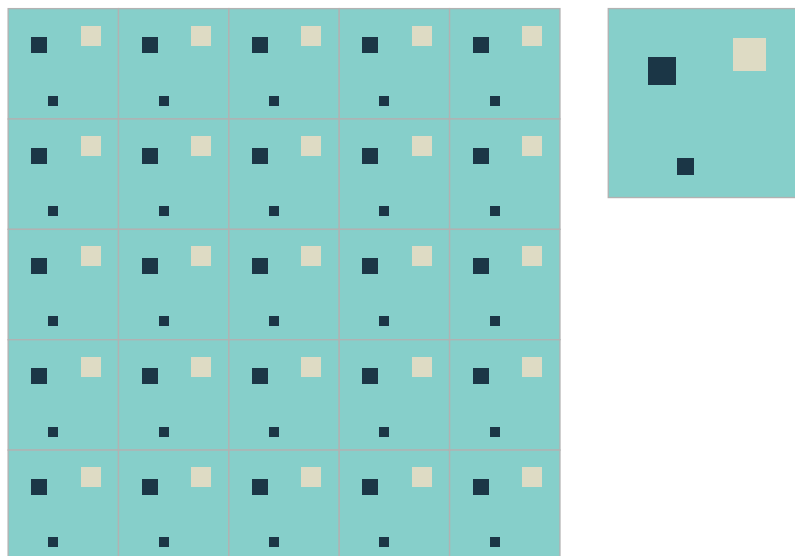

2 COLORES

3 COLORES

4 COLORES

Modelo:

MINIMALISTA

Dimensiones:

20 X 20 CM

Dibujo:

Complejidad:

SIMPLE

Recomendaciones de uso:

- OFICINA
- COMEDOR / RESTAURANTE
- TERRAZA / JARDÍN
- BAR / LOCAL
- DETALLE PARED

¡ILEGIBLE EN CUALQUIER COLOR!