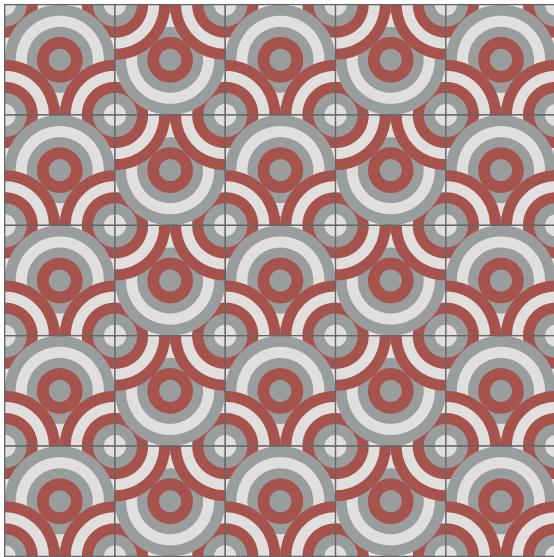

3 COLORES

3 COLORES

4 COLORES

Modelo:

CIRCUNFERENCIA

Dimensiones:

20 X 20 CM

Dibujo:

Complejidad:

COMPLEJO

Recomendaciones de uso:

- BAÑO
- COCINA
- TERRAZA / JARDÍN
- BAR / LOCAL
- DETALLE PARED

¡LEGIBLE EN CUALQUIER COLOR!