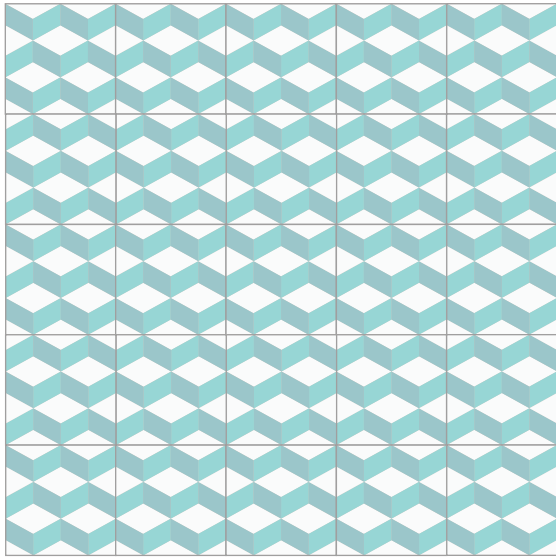

3 COLORES

Modelo:

OLAS

Dimensiones:

20 X 20 CM

30 X 30 CM

3 COLORES

Dibujo:

Complejidad:

MEDIO

3 COLORES

Recomendaciones de uso:

OFICINA

BAÑO

COCINA

INTERIOR CASA

TERRAZA / JARDÍN

COMEDOR / RESTAURANTE

BAR / LOCAL

DETALLE PARED

¡LEGIBLE EN CUALQUIER COLOR!