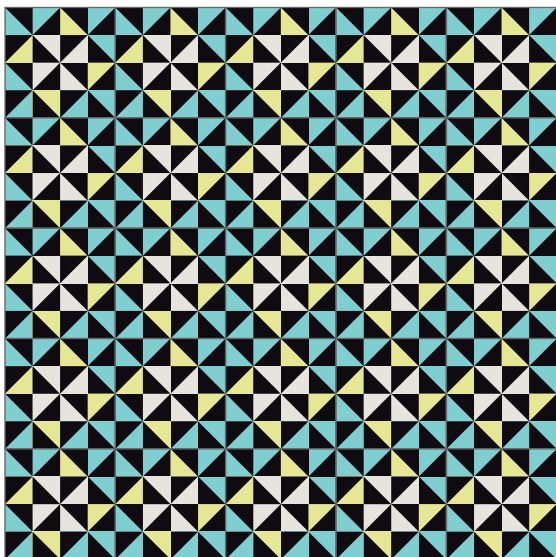

Recomendaciones de uso:

BAR / LOCAL

DETALLE PARED

¡LEGIBLE EN CUALQUIER COLOR!

2 COLORES

3 COLORES

4 COLORES

Modelo: