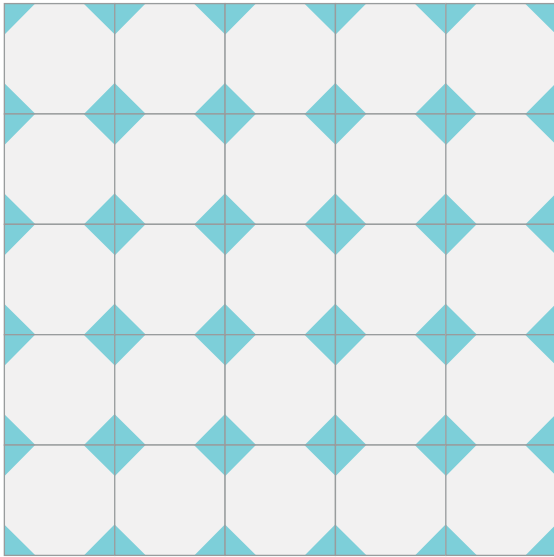

2 COLORES

3 COLORES